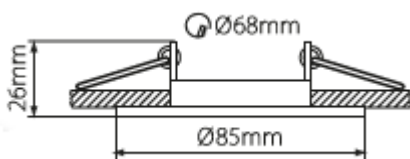

Umwelteigenschaften

Die Leuchte wird mit der Lichtquelle MM26642 der Energieklasse G verkauft.

Produktabmessungen Lampe

Länge.....	52 mm
Durchmesser.....	50 mm
Gewicht.....	60 g

Elektrische Kenndaten Lampe

¹ bis zum Erreichen von 60 % Lichtstrom

² gebunden als Amalgam

³ eines herkömmlichen Leuchtmittels gleichen Typs

⁴ am Ende der Nennlebensdauer

gemäß EU-Verordnung Nr. 2019/2015

Produktabmessungen Einbauring

Schwenkbar.....	30°
Bohrlochdurchmesser.....	68 mm
Durchmesser.....	85 mm
Gesamt Höhe.....	26 mm
Einbautiefe.....	24 mm
Gewicht.....	87 g

Allgemeine Eigenschaften Einbauring

Schwenkbar.....	30°
Material.....	Aluminium
Farbe.....	Eisen gebürstet

Abmessungsskizze Einbauring

Abmessungsskizze Lampe

H: 52
mm
D: 50
mm

Hinweise und Empfehlungen

Zubehör

Inklusive 2 Fassungen:

1 x Lampenfassung GU10

1 x Lampenfassung GU5.3