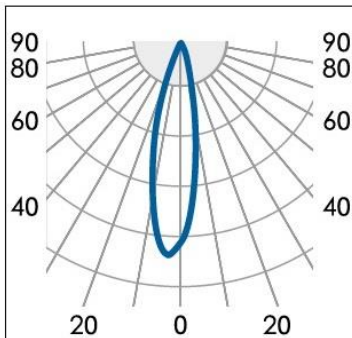

gemäß EU-Verordnung Nr. 874/2012

Lichtstärkeverteilung