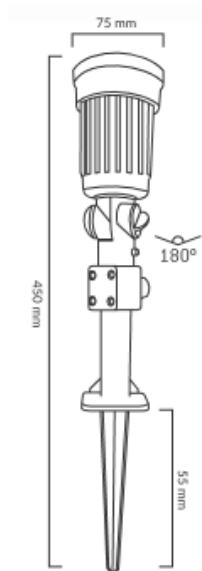

Produktabmessungen

Durchmesser 75 mm
 Höhe (ohne Leuchtmittel) 450 mm
 Gewicht 673 g

Elektrische Kenndaten

Spannung 220-240 V
 Betriebsfrequenz 50/60 Hz
 Leistungsaufnahme Max. 80 W
 Bemessungsleistungsaufnahme Max. 80 W
 Elektrischer Leistungsfaktor Lampenabhängig
 Dimmbar? Leuchtmittelabhängig
 Indikation Lampentyp LED PAR38

Lichttechnische Eigenschaften

Beispiel MM17672

Farbkennung 828
 Lichtfarbe Warmweiß
 Farbtemperatur 2800 K
 Farbwiedergabe Ra 80
 Nennlichtstrom 950 lm
 Bemessungsnutzlichtstrom 760 lm
 Bemessungsspitzenlichtstärke 1500 cd
 Nomineller Halbwertswinkel 35°
 Bemessungshalbwertswinkel 35°
 Lichtstromerhalt¹ 70 %
 Farbkonsistenz SDCM < 6
 Äquivalenz-Leistung 87 W

¹ am Ende der Nennlebensdauer

gemäß EU-Verordnung Nr. 874/2012

Lichtstärkeverteilung

Abmessungsskizze

Empfohlene Leuchtmittel

LED: MM17472, **MM17672**, MM17674, LM85123, LM85128

Hinweise und Empfehlungen

Zubehör