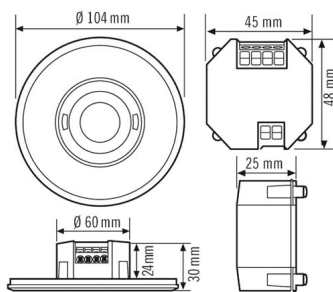

SENSORIK	
Erfassungswinkel	360°
Erfassungsreichweite quer	Ø 8 m
Erfassungsreichweite frontal	Ø 6 m
Erfassungsreichweite Präsenzbereich	Ø 4 m
Erfassungsbereich	bis zu 50 m <sup>2</sup>
Empf. Montagehöhe	2,5 m
Max. Montagehöhe	5 m
Lichtmessung	Mischlicht
Helligkeitswert	3–1000 lx

### Zubehör

Produktbezeichnung	Artikelnummer	Produktbeschreibung	GTIN
<b>Schutz</b>			
BASKET GUARD ROUND LARGE	EM10425608	Schutzkorb für Präsenz- und Bewegungsmelder sowie Rauchmelder, Ø 180 mm, Höhe 90 mm	4015120425608
BASKET GUARD ROUND SMALL	EM10425615	Schutzkorb für Präsenz- und Bewegungsmelder sowie Rauchmelder, Ø 165 mm, Höhe 70 mm	4015120425615

### Maßzeichnung