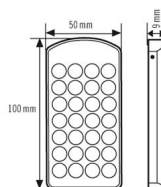

Maßzeichnung

Ausführliche Produktbeschreibung