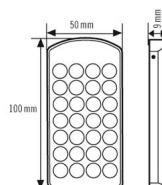

Maßzeichnung

Ausführliche Produktbeschreibung