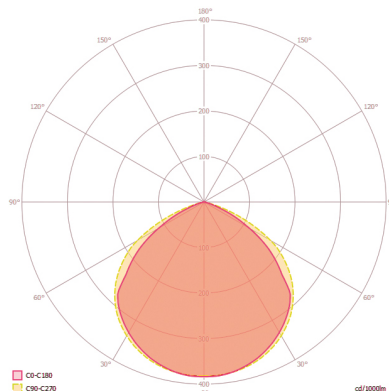

### SENSORIK

Erfassungswinkel	120°, Sensor horizontal und vertikal drehbar +/- 180°
Erfassungsreichweite quer	8 m
Reichweitenanpassung	mechanisch
Erfassungsbereich	76 m <sup>2</sup>

Empf. Montagehöhe	2,5 m
Max. Montagehöhe	3 m
Lichtmessung	Tageslicht
Helligkeitswert	3 - 1000 lx
Nachlaufzeit	1 s...15 min (in Stufen einstellbar)

### Maßzeichnung

### Erfassungsbereiche

### Lichtverteilung