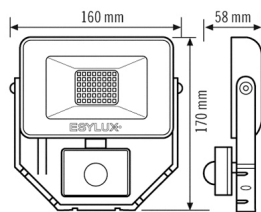

### Technische Daten

ALLGEMEIN	
Geräteklasse	Strahler
Produktinweis	Die Strahler sind für den Ausseneinsatz vorgesehen. Beim Einsatz in Innenbereichen (z. B. unterhalb der Decke) kann ggf. die Wärme nicht ausreichend abgeführt werden.
Fernbedienbar	–
Konformität	CE, EAC, RoHS, WEEE
EPREL_Adresse_Technische_Doku	ESYLUX An der Strusbek 40, 22926 Ahrensburg
Bevollmächtigte Person EPREL	Dr. Marc-Oliver von Maydell - Head of Engineering
Garantie	3 Jahre
BEFESTIGUNG	
Montageart	Aufbau
Montageort	Wand
Anschlussart	offenes Ende
Anschließer Leiterquerschnitt	2.5 mm <sup>2</sup>
Anzahl der Kontakte	3
Länge der Anschlussleitung	0,8 m
GEHÄUSE	
Abmessungen	Länge 160 mm x Breite 170 mm x Höhe/Tiefe 58 mm
Gewicht	500 g
Werkstoff	Aluminium und UV-stabilisierter Kunststoff
Schutzart	IP65
Zulässige Umgebungstemperatur	-25 °C...+40 °C
Farbe	schwarz, ähnlich RAL 9005

### SENSORIK

Erfassungswinkel	120°, Sensor horizontal und vertikal drehbar +/- 180°
Erfassungsreichweite quer	8 m
Reichweitenanpassung	mechanisch
Erfassungsbereich	76 m <sup>2</sup>

Empf. Montagehöhe	2,5 m
Max. Montagehöhe	3 m
Lichtmessung	Tageslicht
Helligkeitswert	3 - 1000 lx
Nachlaufzeit	1 s...15 min (in Stufen einstellbar)

### Maßzeichnung