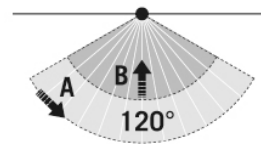

Erfassungsbereiche

Erfassungsreichweite

■ Quer (A)	8 m