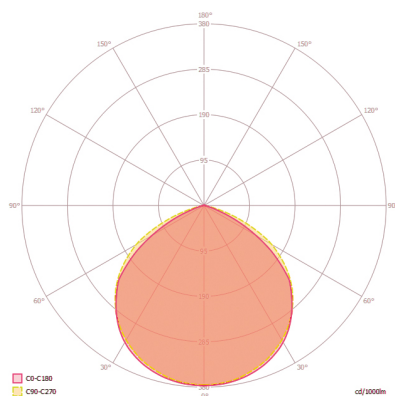

### SENSORIK

Erfassungswinkel	120°, Sensor horizontal und vertikal drehbar +/- 180°
Erfassungreichweite quer	8 m
Reichweitenanpassung	mechanisch

Erfassungsbereich	76 m²
Empf. Montagehöhe	2,5 m
Max. Montagehöhe	3 m
Lichtmessung	Tageslicht
Helligkeitswert	3 - 1000 lx
Nachlaufzeit	1 s...15 min (in Stufen einstellbar)

### Maßzeichnung

### Erfassungsbereiche

### Lichtverteilung