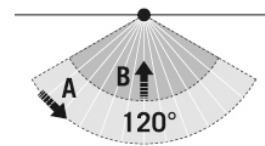

Erfassungsbereiche

Erfassungreichweite

■ Quer (A)   8 m