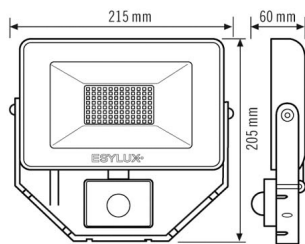

### Technische Daten

ALLGEMEIN	
Geräteklasse	Strahler
Produktinweis	Die Strahler sind für den Ausseneinsatz vorgesehen. Beim Einsatz in Innenbereichen (z. B. unterhalb der Decke) kann ggf. die Wärme nicht ausreichend abgeführt werden.
Fernbedienbar	–
Konformität	CE, EAC, RoHS, WEEE
EPREL_Adresse_Technische_Doku	ESYLUX An der Strusbek 40, 22926 Ahrensburg
Bevollmächtigte Person EPREL	Dr. Marc-Oliver von Maydell - Head of Engineering
Garantie	3 Jahre
BEFESTIGUNG	
Montageart	Aufbau
Montageort	Wand
Anschlussart	offenes Ende
Anschließer Leiterquerschnitt	2.5 mm <sup>2</sup>
Anzahl der Kontakte	3
Länge der Anschlussleitung	0,8 m
GEHÄUSE	
Abmessungen	Länge 215 mm x Breite 205 mm x Höhe/Tiefe 60 mm
Gewicht	858 g
Werkstoff	Aluminium und UV-stabilisierter Kunststoff
Schutzart	IP65
Zulässige Umgebungstemperatur	-25 °C...+40 °C
Farbe	schwarz, ähnlich RAL 9005

### SENSORIK

Erfassungswinkel	120°, Sensor horizontal und vertikal drehbar +/- 180°
Erfassungreichweite quer	8 m
Reichweitenanpassung	mechanisch

Erfassungsbereich	76 m²
Empf. Montagehöhe	2,5 m
Max. Montagehöhe	3 m
Lichtmessung	Tageslicht
Helligkeitswert	3 - 1000 lx
Nachlaufzeit	1 s...15 min (in Stufen einstellbar)

### Maßzeichnung