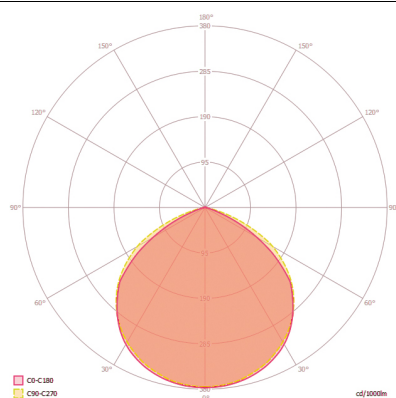

Lichtverteilung

Ausführliche Produktbeschreibung

- Der kompakte Strahler AFL BASIC eignet sich für die platzsparende Ausleuchtung von Verkehrswegen, Garagen und Plätzen oder die Beleuchtung von Fassaden und Schildern.
- Der integrierte Bewegungsmelder ermöglicht einen automatischen und energieeffizienten Betrieb.
- LED-Strahler mit kompaktem Aluminiumgehäuse für die unauffällige Montage, weiß.
- 30 W Lichtleistung mit 3000 K Lichtfarbe (weiß).
- Sehr gute Effizienz mit 100 lm/W