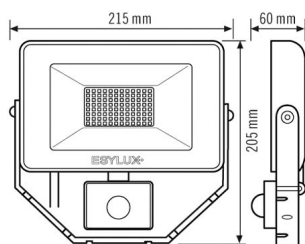

Bietet besondere Produktfunktionen wie:

- Integrierter Bewegungsmelder

Technische Daten

ALLGEMEIN	
Geräteklasse	Strahler
Produktinweis	Die Strahler sind für den Ausseneinsatz vorgesehen. Beim Einsatz in Innenbereichen (z. B. unterhalb der Decke) kann ggf. die Wärme nicht ausreichend abgeführt werden.
Fernbedienbar	–
Konformität	CE, EAC, RoHS, WEEE
EPREL_Adresse_Technische_Doku	ESYLUX An der Strusbek 40, 22926 Ahrensburg
Bevollmächtigte Person EPREL	Dr. Marc-Oliver von Maydell - Head of Engineering
Garantie	3 Jahre
BEFESTIGUNG	
Montageart	Aufbau
Montageort	Wand
Anschlussart	offenes Ende
Anschließer Leiterquerschnitt	2.5 mm ²
Anzahl der Kontakte	3
Länge der Anschlussleitung	0,8 m
GEHÄUSE	
Abmessungen	Länge 215 mm x Breite 205 mm x Höhe/Tiefe 60 mm
Gewicht	925 g
Werkstoff	Aluminium und UV-stabilisierter Kunststoff
Schutzart	IP65
Zulässige Umgebungstemperatur	-25 °C...+40 °C
Farbe	weiß, ähnlich RAL 9016

BASIC AFL TR 3000 830 MD WH

Artikelnummer **GTIN**
 EL10810848 4015120810848

Photobiologische Sicherheit	RG0
SENSORIK	
Erfassungswinkel	120°, Sensor horizontal und vertikal drehbar +/- 180°
Erfassungreichweite quer	8 m
Reichweitenanpassung	mechanisch

Erfassungsbereich	76 m²
Empf. Montagehöhe	2,5 m
Max. Montagehöhe	3 m
Lichtmessung	Tageslicht
Helligkeitswert	3 - 1000 lx
Nachlaufzeit	1 s...15 min (in Stufen einstellbar)

Maßzeichnung

Erfassungsbereiche