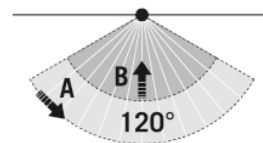

BASIC AFL TR 3000 830 MD WH

Artikelnummer **GTIN**
 EL10810848 4015120810848

Photobiologische Sicherheit	RG0
SENSORIK	
Erfassungswinkel	120°, Sensor horizontal und vertikal drehbar +/- 180°
Erfassungreichweite quer	8 m
Reichweitenanpassung	mechanisch

Erfassungsbereich	76 m²
Empf. Montagehöhe	2,5 m
Max. Montagehöhe	3 m
Lichtmessung	Tageslicht
Helligkeitswert	3 - 1000 lx
Nachlaufzeit	1 s...15 min (in Stufen einstellbar)

Maßzeichnung

Erfassungsbereiche