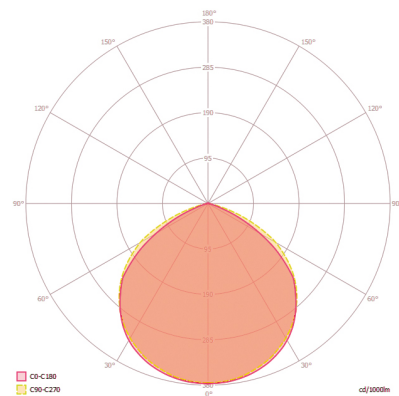

BASIC OFL TR 3000 830 WH

Artikelnummer **GTIN**
EL10810824 4015120810824

SENSORIK

Lichtmessung	keine
--------------	-------

Maßzeichnung

Lichtverteilung

Ausführliche Produktbeschreibung

- Der kompakte Strahler OFL BASIC eignet sich für die platzsparende Ausleuchtung von Verkehrswegen, Garagen und Plätzen oder die Beleuchtung von Fassaden und Schildern.
- LED-Strahler mit kompaktem Aluminiumgehäuse für die unauffällige Montage, weiß.
- 30 W Lichtleistung mit 3000 K Lichtfarbe (weiß).
- Sehr gute Effizienz mit 100 lm/W