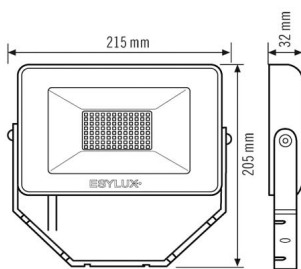

BASIC OFL TR 3000 830 WH

Artikelnummer **GTIN**
EL10810824 4015120810824

SENSORIK

Lichtmessung	keine

Maßzeichnung