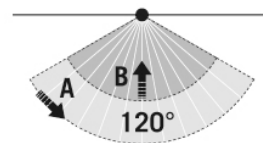

Erfassungsbereiche

Erfassungreichweite

■ Quer (A)	8 m