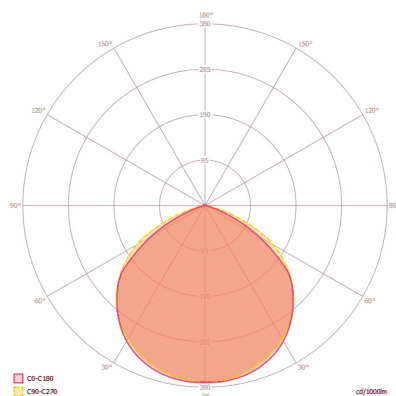

### SENSORIK

Erfassungswinkel	120°, Sensor horizontal und vertikal drehbar +/- 180°
Erfassungreichweite quer	8 m
Reichweitenanpassung	mechanisch

Erfassungsbereich	76 m²
Empf. Montagehöhe	2,5 m
Max. Montagehöhe	3 m
Lichtmessung	Tageslicht
Helligkeitswert	3 - 1000 lx
Nachlaufzeit	1 s...15 min (in Stufen einstellbar)

### Maßzeichnung

### Erfassungsbereiche

### Lichtverteilung