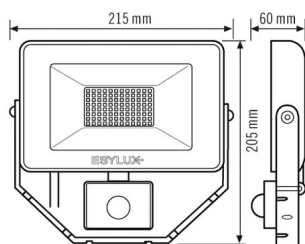

### Technische Daten

ALLGEMEIN	
Geräteklasse	Strahler
Produktinweis	Die Strahler sind für den Ausseneinsatz vorgesehen. Beim Einsatz in Innenbereichen (z. B. unterhalb der Decke) kann ggf. die Wärme nicht ausreichend abgeführt werden.
Fernbedienbar	-
Konformität	CE, EAC, RoHS, WEEE
EPREL_Adresse_Technische_Doku	ESYLUX An der Strusbek 40, 22926 Ahrensburg
Bevollmächtigte Person EPREL	Dr. Marc-Oliver von Maydell - Head of Engineering
Garantie	3 Jahre
BEFESTIGUNG	
Montageart	Aufbau
Montageort	Wand
Anschlussart	offenes Ende
Anschließer Leiterquerschnitt	2.5 mm <sup>2</sup>
Anzahl der Kontakte	3
Länge der Anschlussleitung	0,8 m
GEHÄUSE	
Abmessungen	Länge 215 mm x Breite 205 mm x Höhe/Tiefe 60 mm
Gewicht	4857 g
Werkstoff	Aluminium und UV-stabilisierter Kunststoff
Schutzart	IP65
Zulässige Umgebungstemperatur	-25 °C...+40 °C
Farbe	schwarz, ähnlich RAL 9005

### SENSORIK

Erfassungswinkel	120°, Sensor horizontal und vertikal drehbar +/- 180°
Erfassungreichweite quer	8 m
Reichweitenanpassung	mechanisch

Erfassungsbereich	76 m²
Empf. Montagehöhe	2,5 m
Max. Montagehöhe	3 m
Lichtmessung	Tageslicht
Helligkeitswert	3 - 1000 lx
Nachlaufzeit	1 s...15 min (in Stufen einstellbar)

### Maßzeichnung