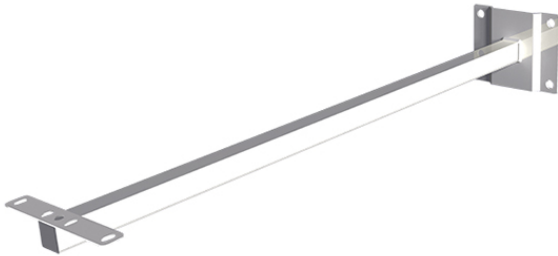

FL WALL ARM 700 WH

Artikelnummer **GTIN**
 EL10810527 4015120810527

Produktbeschreibung

Wandausleger, inklusive Adapter für LED-Strahlerserie OFL-/AFL-SUN

Technische Daten

ALLGEMEIN

Geräteategorie	Befestigung
----------------	-------------

BEFESTIGUNG

Anschließbarer Leiterquerschnitt	2.5 mm ²
----------------------------------	---------------------

GEHÄUSE

Abmessungen	Länge 700 mm x Breite 40 mm x Höhe/Tiefe 40 mm
Gewicht	1000 g
Werkstoff	Stahl
Farbe	weiß

Maßzeichnung

Ausführliche Produktbeschreibung

Wandausleger, inklusive Adapter für LED-Strahlerserie OFL-/AFL-SUN