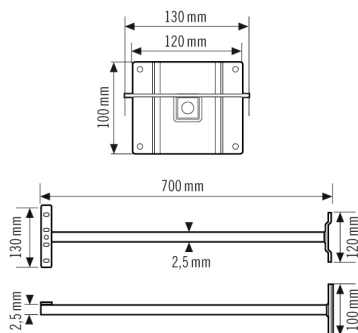

FL WALL ARM 700 WH

Artikelnummer **GTIN**
 EL10810527 4015120810527

Produktbeschreibung

Wandausleger, inklusive Adapter für LED-Strahlerserie OFL-/AFL-SUN

Technische Daten

ALLGEMEIN

Geräteategorie	Befestigung
----------------	-------------

BEFESTIGUNG

Anschließbarer Leiterquerschnitt	2.5 mm ²
----------------------------------	---------------------

GEHÄUSE

Abmessungen	Länge 700 mm x Breite 40 mm x Höhe/Tiefe 40 mm
Gewicht	1000 g
Werkstoff	Stahl
Farbe	weiß

Maßzeichnung

Ausführliche Produktbeschreibung

Wandausleger, inklusive Adapter für LED-Strahlerserie OFL-/AFL-SUN