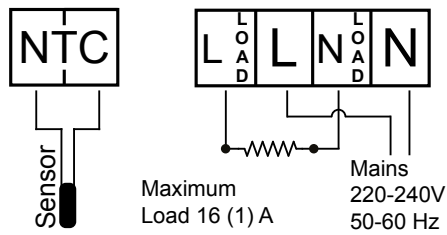

DEVIreg™ Opti

Der DEVIreg™ Opti ist ein elektronischer Thermostat mit programmierbarer Schaltuhr, und erfüllt die Anforderungen der Eco Design Richtlinie. Die Montage erfolgt auf einer Unterputzdose.

Der DEVIreg™ Opti ist mittels der Tasten unter dem Display schnell zu programmieren und einfach zu bedienen. Er hat eine Fensteröffnungserkennung, ein Energiesparprogramm, ein selbstlernendes Aufheizprogramm welches die richtige Temperatur zur richtigen Zeit sicherstellt und dabei Heizkosten reduziert.

Vorteile:	Typ	Wert
<ul style="list-style-type: none"> • Erfüllt die Anforderungen der Eco Design Richtlinie • Fensteröffnungserkennung und Anzeige • Adaptive PWM Regelung • Wochenschaltuhr • Geringer Stand by Verbrauch • Permanent angezeigte Raumtemperatur • Speichert die Einstellungen über 60 Tage 	Betriebsspannung	220 - 240 V, 50/60 Hz
	Standby Verbrauch	< 0,5 W
	Relais: Ohmsche Last Induktive Last	13A / 2990W @ 230V 1A (Cos Φ = 0,3)
	Fühler	NTC 15 kΩ @ 25°C, 3 m
	Regelung	PWM - Pulsweitenmodulation
	Umgebungstemperatur	0 °C bis 35 °C
	Frostschutz	5 °C bis 9 °C (5 °C)
<p>Normenkonformität:</p> <ul style="list-style-type: none"> • EN/IEC 60730-1 (allgemein) • EN/IEC 60730-2-9 (Thermostat) <p>Zulassungen:</p> <p>CE</p>	Bodentemperatur	15 °C bis 35 °C (45 °C)
	Regelbereich	5 °C bis 35 °C (Raum) 5 °C bis 45 °C (Boden)
	Lagerungstemperatur	-25 °C bis 60 °C
	Max. Leitungsquerschnitt	1 x 4 mm ² oder 2 x 2,5 mm ²
	Kugeldruckprüfungstemperatur	75 °C
	Verschmutzungsgrad	2 (Wohnbereich)
	Reglertyp	1 B
	Softwareklasse	A
	Schutzklasse	Klasse II – <input type="checkbox"/>
	Schutzart	IP 21
<p>Abmessungen (H/B/T)</p> <p>Gewicht</p>	Abmessungen (H/B/T)	85 mm x 85 mm x 44 mm (Unterputztiefe: 24 mm)
	Gewicht	138 g

Artikel-Nr.	Typ	Farbe	Beschreibung	EAN-Nr.
140F1055	DEVIreg™ Opti inkl.	Reinweiß RAL 9010	Designrahmen	5703466243152

Anschlusspläne

DEVireg™ Touch

DEVireg™ Smart

DEVireg™ 530-532

DEVireg™ 130/132

DEVireg™ Opti