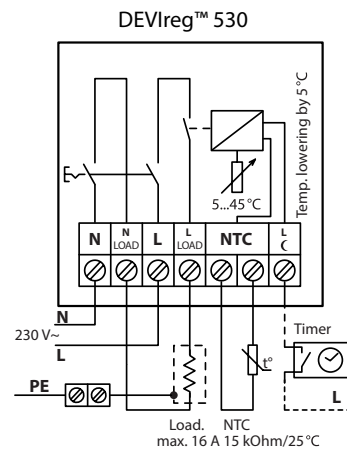

Artikel-Nr.	Typ	Farbe	Beschreibung	EAN-Nr.
140F1055	DEVIreg™ Opti inkl.	Reinweiß RAL 9010	Designrahmen	5703466243152

Anschlusspläne

DEVireg™ Touch

DEVireg™ Smart

DEVireg™ 530-532

DEVireg™ 130/132

DEVireg™ Opti