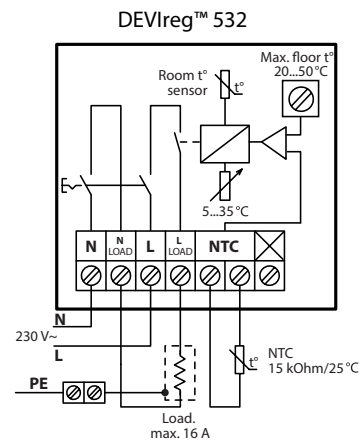

Artikel-Nr.	Typ	Farbe	Beschreibung	EAN-Nr.
140F1055	DEVIreg™ Opti inkl.	Reinweiß RAL 9010	Designrahmen	5703466243152

Anschlusspläne

DEVireg™ Touch

DEVireg™ Smart

DEVireg™ 530-532

DEVireg™ 130/132

DEVireg™ Opti