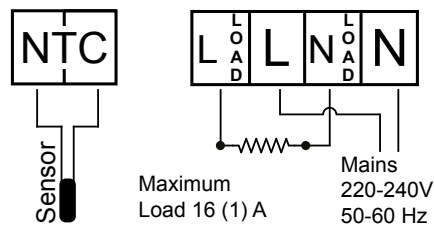

DEVIreg™ Opti

Der DEVIreg™ Opti ist ein elektronischer Thermostat mit programmierbarer Schaltuhr, und erfüllt die Anforderungen der Eco Design Richtlinie. Die Montage erfolgt auf einer Unterputzdose.

Der DEVIreg™ Opti ist mittels der Tasten unter dem Display schnell zu programmieren und einfach zu bedienen. Er hat eine Fensteröffnungserkennung, ein Energiesparprogramm, ein selbstlernendes Aufheizprogramm welches die richtige Temperatur zur richtigen Zeit sicherstellt und dabei Heizkosten reduziert.

Artikel-Nr.	Typ	Farbe	Beschreibung	EAN-Nr.
140F1055	DEVIreg™ Opti inkl.	Reinweiß RAL 9010	Designrahmen	5703466243152

Anschlusspläne

DEVireg™ Touch

DEVireg™ Smart

DEVireg™ 530-532

DEVireg™ 130/132

DEVireg™ Opti