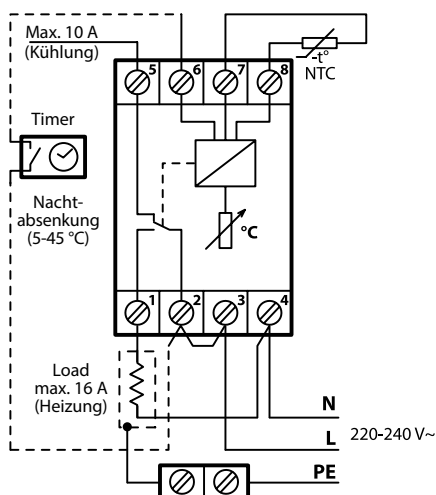

DEVireg™ 330