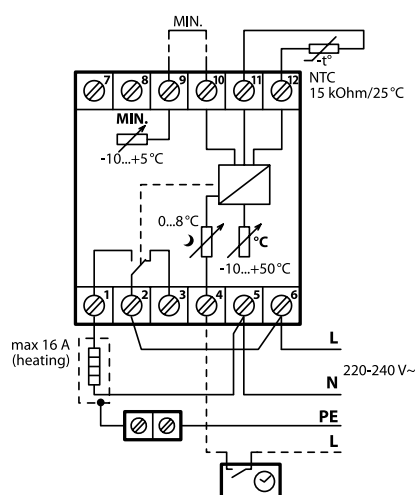

DEVireg™ 316