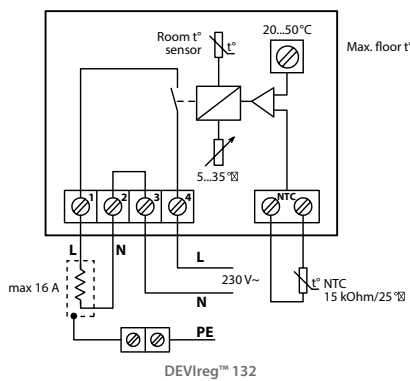

Artikel-Nr.	Typ	Farbe	Beschreibung	EAN-Nr.
140F1055	DEVIreg™ Opti inkl.	Reinweiß RAL 9010	Designrahmen	5703466243152

Anschlusspläne

DEVireg™ Touch

DEVireg™ Smart

DEVireg™ 530-532

DEVireg™ 130/132

DEVireg™ Opti