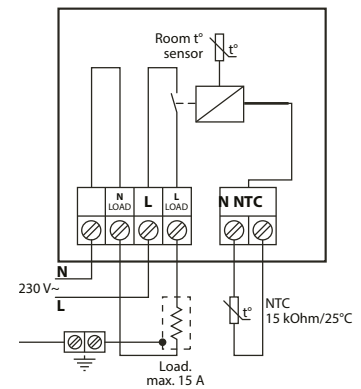

Artikel-Nr.	Typ	Farbe	Beschreibung	EAN-Nr.
140F1055	DEVIreg™ Opti inkl.	Reinweiß RAL 9010	Designrahmen	5703466243152

Anschlusspläne

DEVireg™ Touch

DEVireg™ Smart

DEVireg™ 530-532

DEVireg™ 130/132

DEVireg™ Opti