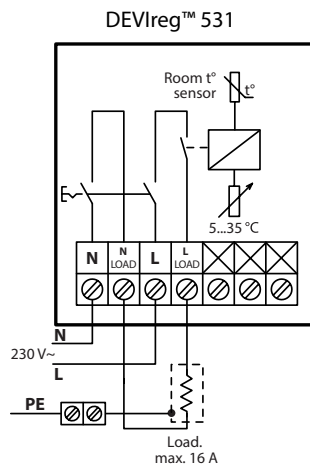

Artikel-Nr.	Typ	Farbe	Beschreibung	EAN-Nr.
140F1055	DEVIreg™ Opti inkl.	Reinweiß RAL 9010	Designrahmen	5703466243152

Anschlusspläne

DEVireg™ Touch

DEVireg™ Smart

DEVireg™ 530-532

DEVireg™ 130/132

DEVireg™ Opti