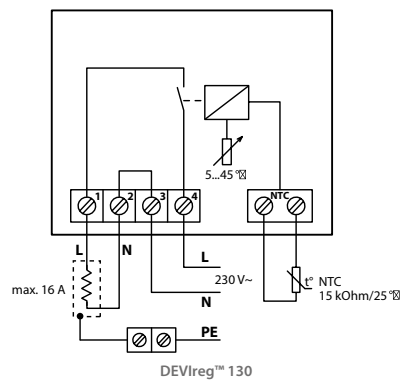

Artikel-Nr.	Typ	Farbe	Beschreibung	EAN-Nr.
140F1055	DEVIreg™ Opti inkl.	Reinweiß RAL 9010	Designrahmen	5703466243152

Anschlusspläne

DEVireg™ Touch

DEVireg™ Smart

DEVireg™ 530-532

DEVireg™ 130/132

DEVireg™ Opti