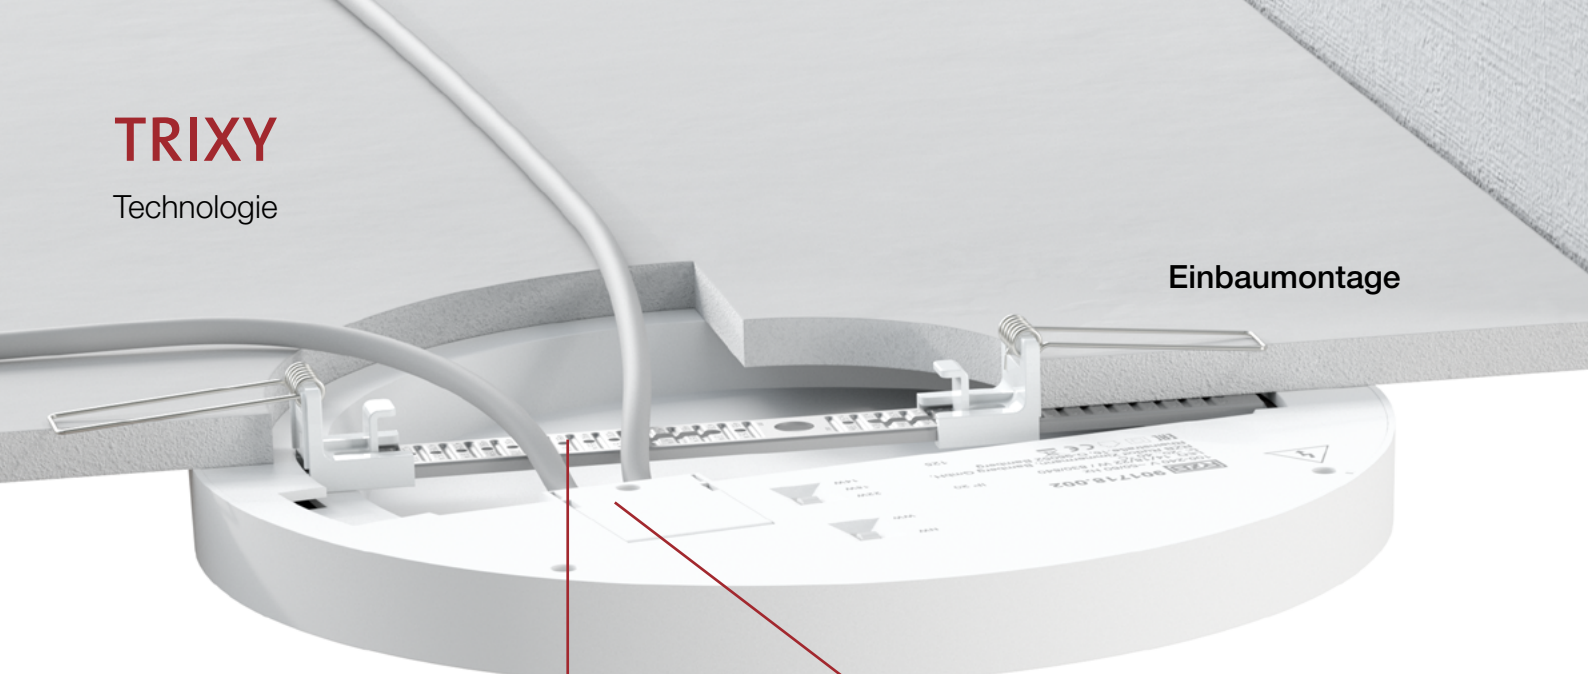

PLUSPUNKTE

- ⊕ Flaches Downlight für Anbau- und Einbaumontage in 2 Größen
- ⊕ 3-fache Multi-Funktion: MultiColour, MultiLumen, MultiCutOut
- ⊕ **MultiColour:** Farbtemperatur 3.000 K oder 4.000 K mit rückseitigem Schaltelement individuell einstellbar
- ⊕ **MultiLumen:** Leuchtenlichtstrom in 3 Stufen einstellbar
- ⊕ **MultiCutOut:** Verschiedene **runde und eckige** Deckenausschnitte mit verstellbarer Federbefestigung individuell einstellbar
- ⊕ Durch MultiCutOut-Funktion besonders gut geeignet für Sanierungen mit vorhandenen Deckenausschnitten
- ⊕ Sehr geringe Aufbauhöhe
- ⊕ Für Decken- und Wandmontage geeignet
- ⊕ RZB SIDELITE®-Technologie: Seitliche Lichteinkopplung für überdurchschnittlich homogene Leuchtdichteverteilung
- ⊕ Geeignet für Durchgangsverdrahtung
- ⊕ Integriertes Betriebsgerät
- ⊕ Leuchtenlichtausbeute bis 125 lm/W
- ⊕ Farbwiedergabe Ra > 80
- ⊕ Farbtoleranz: 4-fach MacAdam (4 SDCM)
- ⊕ LED-Lebensdauer 40.000 h (L70/B50)
- ⊕ Einsatzgebiete: Sanierungen, Flure, Nebenräume, Hotels, Restaurants, Besprechungsräume, private Bereiche

TRIXY

Technologie

Einbaumontage

Geeignet für Durchgangsverdrahtung

MultiCutOut:
Verstellbare Federbefestigung für unterschiedliche Deckenausschnitte von 65-205 mm (Ø 235 mm) oder 120-260 mm (Ø 300 mm)
Deckenstärke von 5-25 mm

Verstellbare Federbefestigung

MultiLumen: Einstellbarkeit des Leuchtenlichtstroms in 3 Stufen

Anbaumontage

RZB SIDELITE®-Technologie:
Seitliche Lichteinkopplung für überdurchschnittlich
homogene Leuchtdichteverteilung