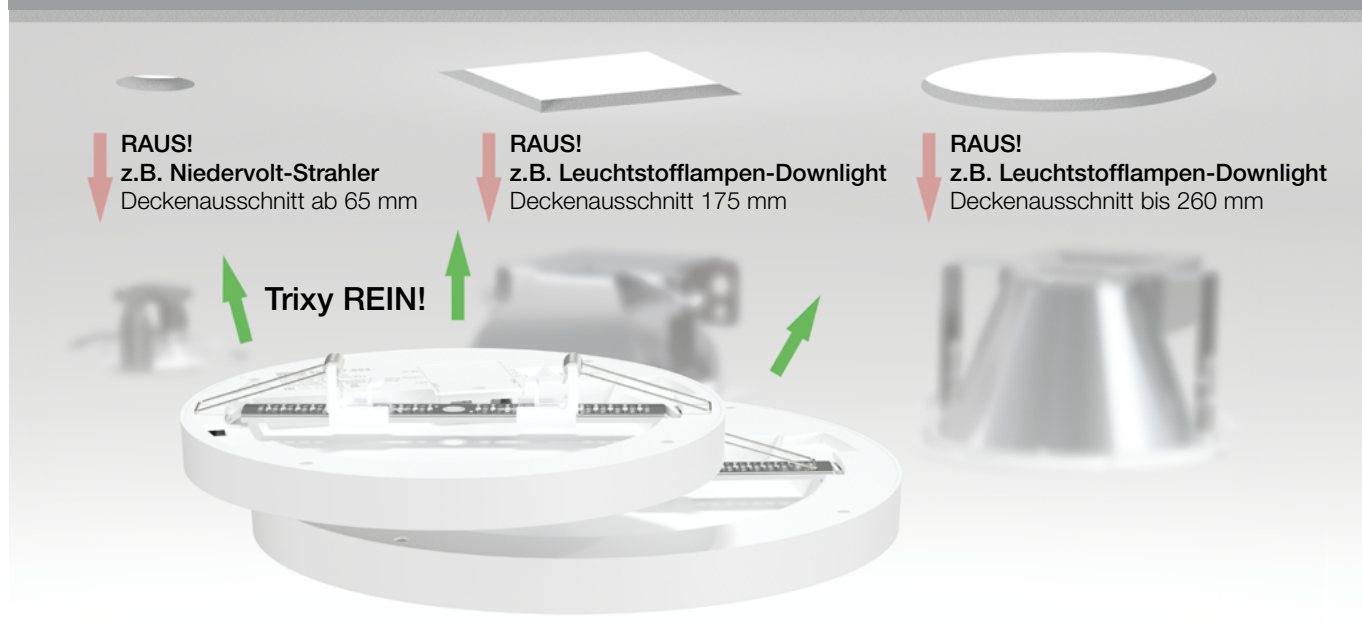

Vorhandene Deckenausschnitte? KEIN PROBLEM!