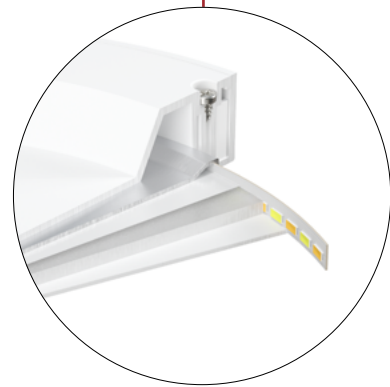

RZB SIDELITE®-Technologie:
Seitliche Lichteinkopplung für überdurchschnittlich
homogene Leuchtdichteverteilung

Diffusor Kunststoff klar mit opaler **Reflektorfolie**.