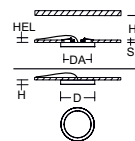

MultiCutOut: mit verstellbarer Federbefestigung verschiedene Deckenausschnitte individuell einstellbar.

Bestellnummer	Abmessungen [mm]	Lampe	Lichtfarbe	Leuchtenlichtstrom [lm]	Systemleistung [W]	α [°]	UGR	Dimmbarkeit	Preisgruppe 21
Anbau- und Einbau-Downlights									
Deckenausschnitt DA einstellbar von 65 mm bis 205 mm, HEL 25									
901717.002	D 235, H 22, HE 82	LED	830, 840	990...1650	9...15	113	25,2...26,9	on/off	
Deckenausschnitt DA einstellbar von 120 mm bis 260 mm, HEL 25									
901718.002	D 300, H 25, HE 82	LED	830, 840	1600...2600	14...22	113	24,8...26,5	on/off	