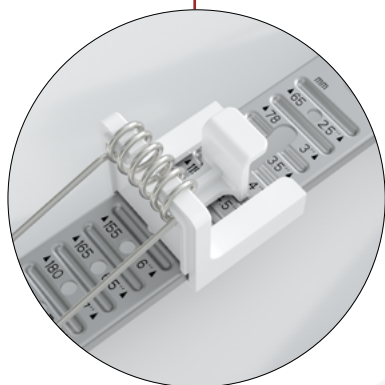

PLUSPUNKTE

- ⊕ Flaches Downlight für Anbau- und Einbaumontage in 2 Größen
- ⊕ 3-fache Multi-Funktion: MultiColour, MultiLumen, MultiCutOut
- ⊕ **MultiColour:** Farbtemperatur 3.000 K oder 4.000 K mit rückseitigem Schaltelement individuell einstellbar
- ⊕ **MultiLumen:** Leuchtenlichtstrom in 3 Stufen einstellbar
- ⊕ **MultiCutOut:** Verschiedene **runde und eckige** Deckenausschnitte mit verstellbarer Federbefestigung individuell einstellbar
- ⊕ Durch MultiCutOut-Funktion besonders gut geeignet für Sanierungen mit vorhandenen Deckenausschnitten
- ⊕ Sehr geringe Aufbauhöhe
- ⊕ Für Decken- und Wandmontage geeignet
- ⊕ RZB SIDELITE®-Technologie: Seitliche Lichteinkopplung für überdurchschnittlich homogene Leuchtdichteverteilung
- ⊕ Geeignet für Durchgangsverdrahtung
- ⊕ Integriertes Betriebsgerät
- ⊕ Leuchtenlichtausbeute bis 125 lm/W
- ⊕ Farbwiedergabe Ra > 80
- ⊕ Farbtoleranz: 4-fach MacAdam (4 SDCM)
- ⊕ LED-Lebensdauer 40.000 h (L70/B50)
- ⊕ Einsatzgebiete: Sanierungen, Flure, Nebenräume, Hotels, Restaurants, Besprechungsräume, private Bereiche

TRIXY

Technologie

Einbaumontage

Geeignet für Durchgangsverdrahtung

MultiCutOut:
Verstellbare Federbefestigung für unterschiedliche Deckenausschnitte von 65-205 mm (Ø 235 mm) oder 120-260 mm (Ø 300 mm)
Deckenstärke von 5-25 mm

Verstellbare Federbefestigung

MultiLumen: Einstellbarkeit des Leuchtenlichtstroms in 3 Stufen

Anbaumontage

RZB SIDELITE®-Technologie:
Seitliche Lichteinkopplung für überdurchschnittlich
homogene Leuchtdichteverteilung