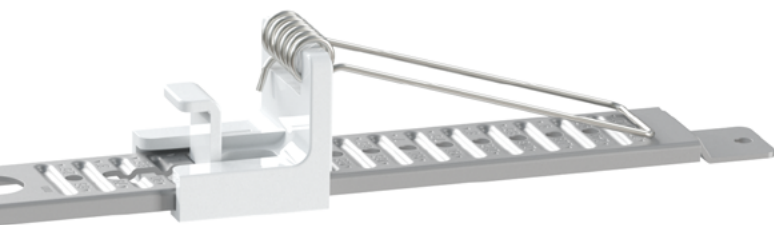

RZB SIDELITE®-Technologie:
Seitliche Lichteinkopplung für überdurchschnittlich
homogene Leuchtdichteverteilung

Diffusor Kunststoff klar mit opaler **Reflektorfolie**.