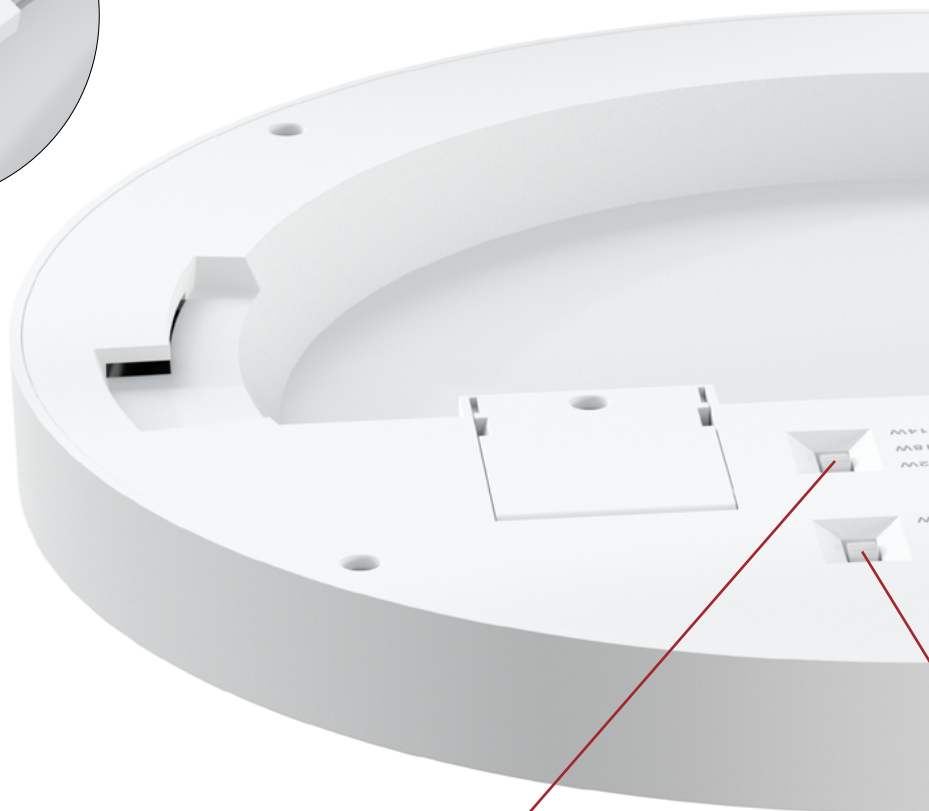

PLUSPUNKTE

- ⊕ Flaches Downlight für Anbau- und Einbaumontage in 2 Größen
- ⊕ 3-fache Multi-Funktion: MultiColour, MultiLumen, MultiCutOut
- ⊕ **MultiColour:** Farbtemperatur 3.000 K oder 4.000 K mit rückseitigem Schaltelement individuell einstellbar
- ⊕ **MultiLumen:** Leuchtenlichtstrom in 3 Stufen einstellbar
- ⊕ **MultiCutOut:** Verschiedene **runde und eckige** Deckenausschnitte mit verstellbarer Federbefestigung individuell einstellbar
- ⊕ Durch MultiCutOut-Funktion besonders gut geeignet für Sanierungen mit vorhandenen Deckenausschnitten
- ⊕ Sehr geringe Aufbauhöhe
- ⊕ Für Decken- und Wandmontage geeignet
- ⊕ RZB SIDELITE®-Technologie: Seitliche Lichteinkopplung für überdurchschnittlich homogene Leuchtdichteverteilung
- ⊕ Geeignet für Durchgangsverdrahtung
- ⊕ Integriertes Betriebsgerät
- ⊕ Leuchtenlichtausbeute bis 125 lm/W
- ⊕ Farbwiedergabe Ra > 80
- ⊕ Farbtoleranz: 4-fach MacAdam (4 SDCM)
- ⊕ LED-Lebensdauer 40.000 h (L70/B50)
- ⊕ Einsatzgebiete: Sanierungen, Flure, Nebenräume, Hotels, Restaurants, Besprechungsräume, private Bereiche

TRIXY

Technologie

Einbaumontage

Geeignet für Durchgangsverdrahtung

MultiCutOut:
Verstellbare Federbefestigung für unterschiedliche Deckenausschnitte von 65-205 mm (Ø 235 mm) oder 120-260 mm (Ø 300 mm)
Deckenstärke von 5-25 mm

Verstellbare Federbefestigung

MultiLumen: Einstellbarkeit des Leuchtenlichtstroms in 3 Stufen

Anbaumontage

RZB SIDELITE®-Technologie:
Seitliche Lichteinkopplung für überdurchschnittlich
homogene Leuchtdichteverteilung