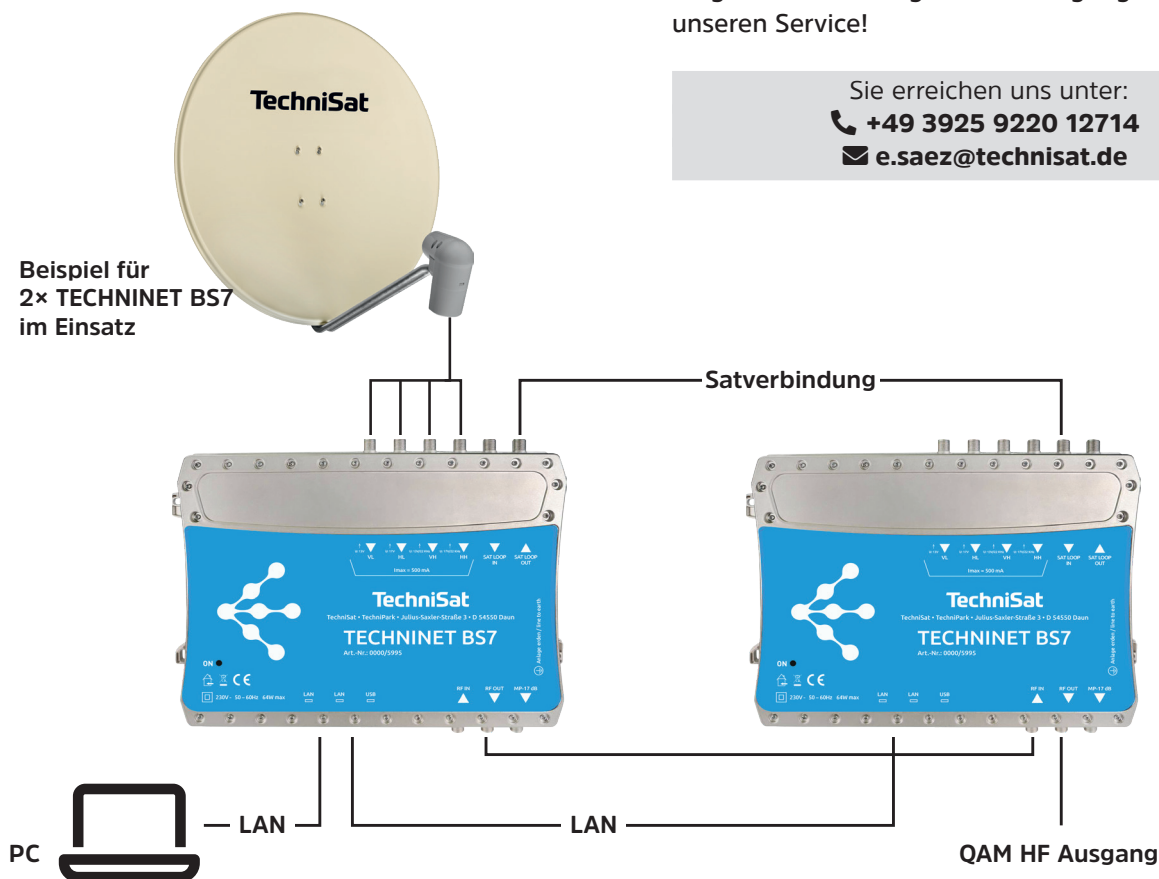

4 x Sat-ZF-Eingänge für ein Quattro-LNB, 1x Hauptausgang, 1 x Messpunkt-Ausgang, 1x Durchschleifeingang, 2 x LAN; 1 x USB und SAT-Loop-Eingang und Ausgang.

Einer der großen Vorteile ist der geringe Energieverbrauch von nur 64 W bei Volllast. Damit ist die TechniNet BS7 ein „Energiesparer“.

Die 16 Transponder sind gemäß der Programmliste auf Seite 4 bereits ab Werk mit allen wichtigen frei empfangbaren deutschen Programmen vorprogram-

miert. Damit liefert die Kopfstation eine große Programmvierfalt von über 100 TV- und Radioprogrammen und spart effektive Arbeitszeit bei der Installation.

Darüber hinaus verfügt die TechniNet BS7 über eine moderne, browserbasierte Menü-Oberfläche, die über LAN oder WLAN (mit USB-WIFI-Adapter) erreichbar ist.

Die Menü-Oberfläche ist übersichtlich gestaltet und intuitiv zu bedienen. Zu den wichtigsten Eigenschaften zählen auch die freie Konfiguration aller Eingangs- und Ausgangs-Parameter, Programmfilterung, PID, NIT, LCN sowie die Datensicherung und Firmware Updates. Die TechniNet BS7 überzeugt durch Preis-Leistung! Gerne stehen wir Ihnen für weitere technische Fragen oder Planungen zur Verfügung. Nutzen Sie unseren Service!

Sie erreichen uns unter:
☎ **+49 3925 9220 12714**
✉ **e.saez@technisat.de**

Beispiel für
2x TECHNINET BS7
im Einsatz