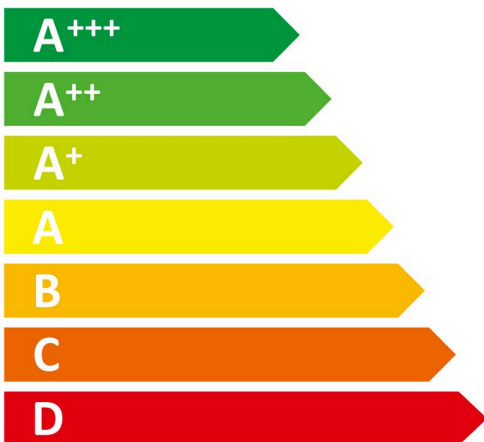

ENERG

енергия · ενεργεια

Y

IJA

IE

IA

BOSCH

WQG233DH0

A+++

ENERGIA · ЕНЕРГИЯ · ΕΝΕΡΓΕΙΑ
ENERGIJA · ENERGY · ENERGIE
ENERGI

176

kWh/annum

165
min/cycle*

8,0
kg

64
dB

A B C D E F G