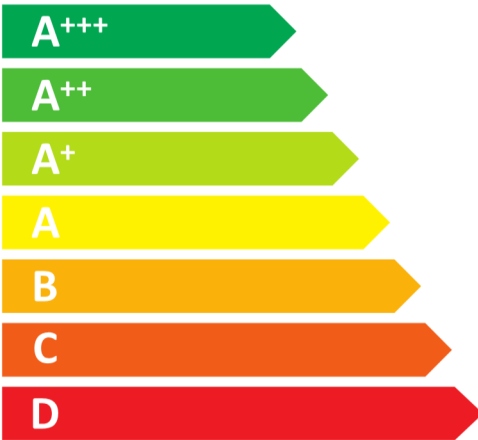

ENERG
енергия · ενεργεια

Miele

TCC670WP

125 Edition

A+++

ENERGIA · ЕНЕРГИЯ · ΕΝΕΡΓΕΙΑ
ENERGIJA · ENERGY · ENERGIE
ENERGI

172
kWh/annum

170
min/cycle*