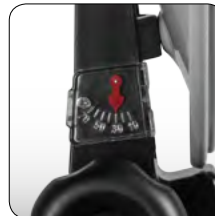

Technische Daten

| | |
|-------------------------------------|--------------------------------------------|
| Artikelnummer | 0500099 |
| Beschreibung | Mobile Satellitenanlage im Transportkoffer |
| Lieferumfang | Transportkoffer (Kunststoff) |
| | 40x35 cm Spiegel (Stahl) |
| | Saugfuß |
| | Mast- und Wandhalterung |
| | Kompass |
| | Montagezubehör |
| | Aufbauanleitung |
| Abmessungen Transportkoffer (B/H/T) | 410 x 500 x 120 mm |
| Gewicht | 3250 g |
| Verpackungseinheit | 6 |

Leistungsmerkmale

- Robuste Camping-Satellitenanlage mit umfangreichen Zubehör.
- Der Saugfuß garantiert eine feste und stabile Montage auf allen glatten Oberflächen.
- Kann der Saugfuß nicht angebracht werden, liegt im Lieferumfang auch eine Halterung zur Befestigung an einem Mast oder einer Wand bei.

Elevationsmesser

Kompass

Transportkoffer

Saugfuß für Oberflächen

Montage am Mast

Montage an der Wand