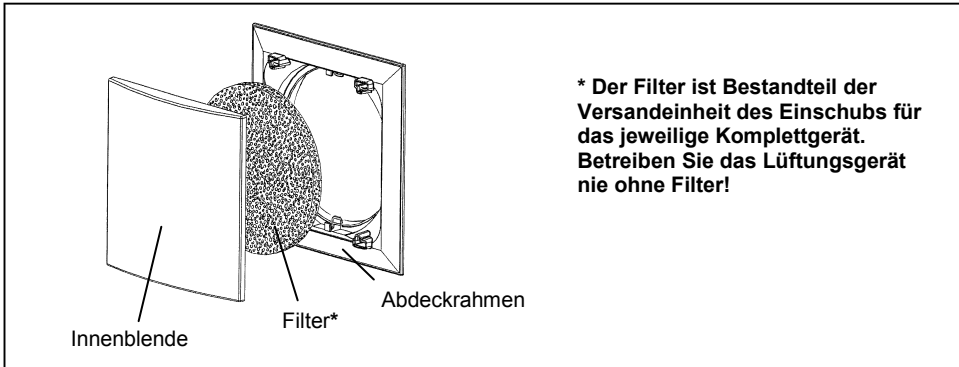

Einbauanleitung für die Innenraumblende 9/IBE

- Bitte an den Nutzer weiterleiten -

Versandeinheit

Überprüfen Sie die Lieferung auf Vollständigkeit und einwandfreien Zustand!

Montage

Abdeckrahmen mit Filter einstecken, Designblende in Offenstellung einrasten!
Fertig!