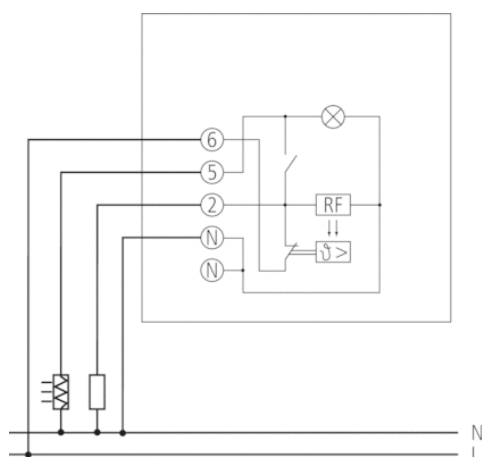

Funktionsbeschreibung

- Raumthermostat mit thermischer Rückführung
- Schalter für Zusatzheizung EIN/AUS+Kontrolllampe
- Geeignet für alle Heizungsarten, z.B. Gas-, Wasser-, Elektroheizung mit Zentral-/Einzelraumregelung
- Einstellregler mit mechanischer Einstellbegrenzung oder Feststellung

Technische Daten

Betriebsspannung	230 – 240 V AC
Frequenz	50 – 60 Hz
Kontaktart	Öffner
Schaltleistung	10 A (bei 230 V AC, $\cos \varphi = 1$), 4 A (bei 230 V AC, $\cos \varphi = 0,6$), ,
Einstellbereich Temperatur	+5 °C ... +30 °C
Funktionsart	Mechanisch
Heizen/Kühlen umschaltbar	–
Regelgenauigkeit	ca. 1 K, thermische Rückführung
Prüfzeichen	VDE
Farbe	Reinweiß (ähnlich RAL 9010)
Montageart	Wandaufbau
Schutzart	IP 30
Schutzklasse	II nach EN 60 730-1

Anschlussbilder

Maßbilder

Zubehör

Stellantrieb ALPHA 5 230 V

- Artikel-Nr.: 9070441
Details ▶ www.theben.de

Adapterplatte RAMSES 70x

- Artikel-Nr.: 9070480
Details ▶ www.theben.de