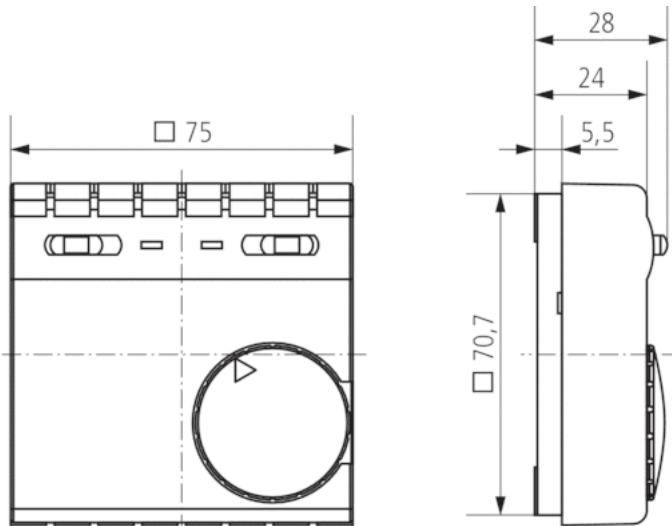

Funktionsbeschreibung

- Raumthermostat mit thermischer Rückführung
- Schalter für Zusatzheizung EIN/AUS+Kontrolllampe
- Geeignet für alle Heizungsarten, z.B. Gas-, Wasser-, Elektroheizung mit Zentral-/Einzelraumregelung
- Einstellregler mit mechanischer Einstellbegrenzung oder Feststellung

Technische Daten

Betriebsspannung	230 – 240 V AC
Frequenz	50 – 60 Hz
Kontaktart	Öffner
Schaltleistung	10 A (bei 230 V AC, $\cos \varphi = 1$), 4 A (bei 230 V AC, $\cos \varphi = 0,6$), ,
Einstellbereich Temperatur	+5 °C ... +30 °C
Funktionsart	Mechanisch
Heizen/Kühlen umschaltbar	–
Regelgenauigkeit	ca. 1 K, thermische Rückführung
Prüfzeichen	VDE
Farbe	Reinweiß (ähnlich RAL 9010)
Montageart	Wandaufbau
Schutzart	IP 30
Schutzklasse	II nach EN 60 730-1

Anschlussbilder

Maßbilder

Zubehör

Stellantrieb ALPHA 5 230 V

- Artikel-Nr.: 9070441
Details ▶ www.theben.de

Adapterplatte RAMSES 70x

- Artikel-Nr.: 9070480
Details ▶ www.theben.de