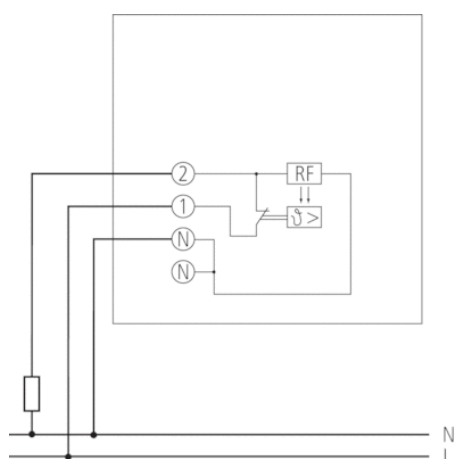

### Funktionsbeschreibung

- Raumthermostat mit thermischer Rückführung
- Geeignet für alle Heizungsarten, z.B. Gas-, Wasser-, Elektroheizung mit Zentral-/Einzelraumregelung
- Einstellregler mit mechanischer Einstellbegrenzung oder Feststellung

### Technische Daten

Betriebsspannung	230 – 240 V AC
Frequenz	50 – 60 Hz
Kontaktart	Öffner
Schaltleistung	10 A (bei 230 V AC, $\cos \varphi = 1$ ), 4 A (bei 230 V AC, $\cos \varphi = 0,6$ ), ,
Einstellbereich Temperatur	+5 °C ... +30 °C
Funktionsart	Mechanisch
Heizen/Kühlen umschaltbar	–
Regelgenauigkeit	ca. 1 K, thermische Rückführung
Prüfzeichen	VDE
Farbe	Reinweiß (ähnlich RAL 9010)
Montageart	Wandaufbau
Schutzart	IP 30
Schutzklasse	II nach EN 60 730-1

### Anschlussbilder

## Maßbilder