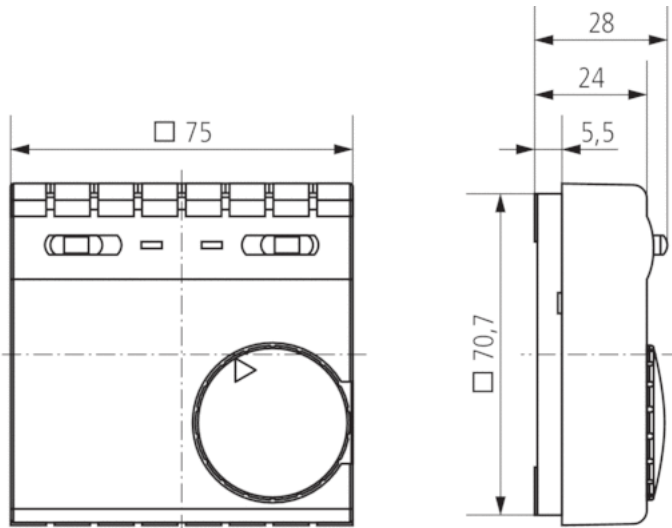

### Technische Daten

Betriebsspannung	230 – 240 V AC
Frequenz	50 – 60 Hz
Kontaktart	Öffner
Schaltleistung	10 A (bei 230 V AC, $\cos \varphi = 1$ ), 4 A (bei 230 V AC, $\cos \varphi = 0,6$ ), ,
Einstellbereich Temperatur	+5 °C ... +30 °C
Funktionsart	Mechanisch
Heizen/Kühlen umschaltbar	–
Regelgenauigkeit	ca. 1 K, thermische Rückführung
Prüfzeichen	VDE
Farbe	Reinweiß (ähnlich RAL 9010)
Montageart	Wandaufbau
Schutzart	IP 30
Schutzklasse	II nach EN 60 730-1

## Maßbilder