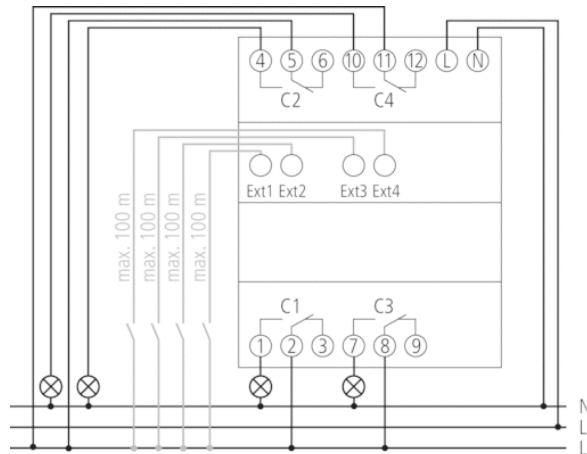

Anschlussbilder