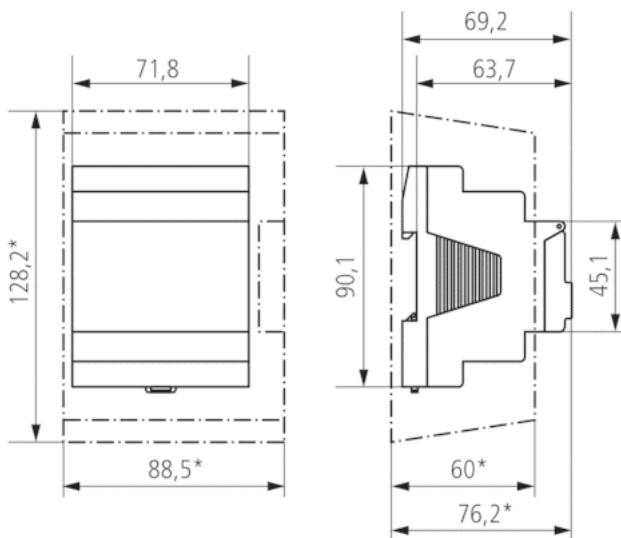

- eigene Umschaltregel oder Umschaltung nach fixem Datum wählbar

Technische Daten

Betriebsspannung	110 – 240 V AC
Frequenz	50 – 60 Hz
Breite	4 TE
Montageart	DIN-Schiene
Kontaktart	Wechsler
Schaltausgang	Phasenunabhängig
Öffnungsweite	< 3 mm
Programm	Jahresprogramm, Astroprogramm
Programmfunktionen	EIN-AUS, Impuls, Zyklus
Anzahl Kanäle	4
Externe Eingänge	4
Anzahl Speicherplätze	800
Gangreserve	8 Jahre
Schaltleistung bei 250 V AC, $\cos \varphi = 1$	16 A
Schaltleistung Kanäle 1+3	10 A
Schaltleistung bei 250 V AC, $\cos \varphi = 0,6$	10 A
Glüh-/Halogenlampenlast 230 V	2300 W
Glüh-/Halogenlampenlast 120 V	1150 W
Kompaktleuchtstofflampen 230 V	37 x 7 W, 30 x 11 W, 26 x 15 W, 26 x 20 W, 11 x 23 W
Kompaktleuchtstofflampen 120 V	18 x 7 W, 15 x 11 W, 13 x 15 W, 13 x 20 W, 11 x 23 W
LED-Lampe < 2 W	50 W
LED-Lampe 2-8 W	180 W
LED-Lampe > 8 W	200 W
Schaltleistung min.	ca. 10 mA
Kürzeste Schaltzeit	1 s
Ganggenauigkeit bei 25 °C	$\leq \pm 0,5$ s/Tag (Quarz)
Zeitbasis	Quarz
Stand-by Leistung	~0,5 W
Verlustleistung max.	4,8 W
Speicherkarte im Lieferumfang	–
Anschlussart	DuoFix-Steckklemmen
Anzeige	beleuchtete LCD-Anzeige mit Textzeile
Bedienelemente	4 Tiptasten, 4 Tasten für manuelle Schaltungen
Gehäuse- und Isolationsmaterial	Hochtemperaturbeständige, selbsterlöschende Thermoplaste
Schutzart	IP 20
Schutzklasse	II nach EN 60 730-1
Umgebungstemperatur	-30 °C ... +45 °C

Anschlussbilder

Maßbilder

Zubehör

Wandmontage-Set 70 mm

- Artikel-Nr.: 9070049
Details ► www.theben.de

PC-Set OBELISK top2/3

- Artikel-Nr.: 9070409
Details ► www.theben.de

Speicherkarte OBELISK top2