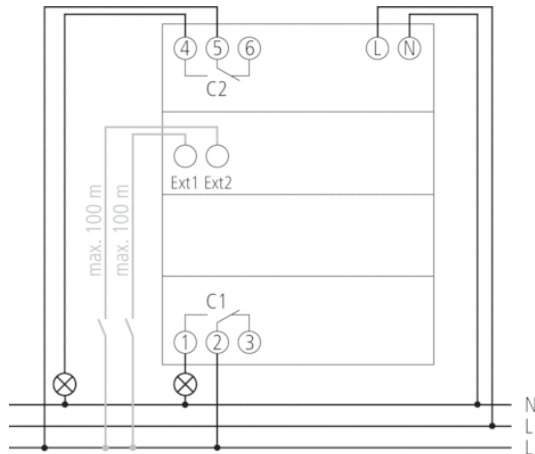

- eigene Umschaltregel oder Umschaltung nach fixem Datum wählbar

Technische Daten

| | |
|---|--|
| Betriebsspannung | 110 – 240 V AC |
| Frequenz | 50 – 60 Hz |
| Breite | 3 TE |
| Montageart | DIN-Schiene |
| Kontaktart | Wechsler |
| Schaltausgang | Phasenunabhängig |
| Öffnungsweite | < 3 mm |
| Programm | Jahresprogramm, Astroprogramm |
| Programmfunktionen | EIN-AUS, Impuls, Zyklus |
| Anzahl Kanäle | 2 |
| Externe Eingänge | 2 |
| Anzahl Speicherplätze | 800 |
| Gangreserve | 8 Jahre |
| Schaltleistung bei 250 V AC, $\cos \varphi = 1$ | 16 A |
| Schaltleistung bei 250 V AC, $\cos \varphi = 0,6$ | 10 A |
| Glüh-/Halogenlampenlast 230 V | 2600 W |
| Glüh-/Halogenlampenlast 120 V | 1300 W |
| Kompaktleuchtstofflampen 230 V | 37 x 7 W, 30 x 11 W, 26 x 15 W, 26 x 20 W, 11 x 23 W |
| Kompaktleuchtstofflampen 120 V | 18 x 7 W, 15 x 11 W, 13 x 15 W, 13 x 20 W, 11 x 23 W |
| LED-Lampe < 2 W | 50 W |
| LED-Lampe 2-8 W | 180 W |
| LED-Lampe > 8 W | 200 W |
| Schaltleistung min. | ca. 10 mA |
| Kürzeste Schaltzeit | 1 s |
| Ganggenauigkeit bei 25 °C | $\leq \pm 0,5$ s/Tag (Quarz) |
| Zeitbasis | Quarz |
| Stand-by Leistung | ~0,6 W |
| Verlustleistung max. | 2,2 W |
| Speicherkarte im Lieferumfang | – |
| Anschlussart | DuoFix-Steckklemmen |
| Anzeige | beleuchtete LCD-Anzeige mit Textzeile |
| Bedienelemente | 4 Tiptasten |
| Gehäuse- und Isolationsmaterial | Hochtemperaturbeständige, selbsterlöschende Thermoplaste |
| Schutzart | IP 20 |
| Schutzklasse | II nach EN 60 730-1 |
| Umgebungstemperatur | -30 °C ... +45 °C |

Anschlussbilder

Maßbilder

Zubehör

Wandmontage-Set 52,5 mm

- Artikel-Nr.: 9070050
Details ▶ www.theben.de

PC-Set OBELISK top2/3

- Artikel-Nr.: 9070409
Details ▶ www.theben.de

Speicherkarte OBELISK top2