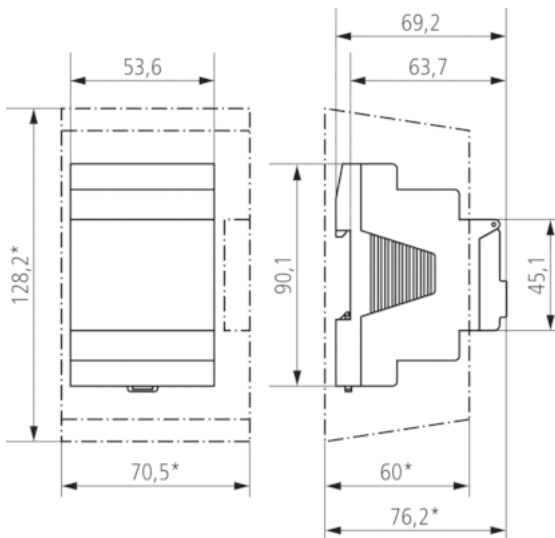

- eigene Umschaltregel oder Umschaltung nach fixem Datum wählbar

Technische Daten

| | |
|---|--|
| Betriebsspannung | 110 – 240 V AC |
| Frequenz | 50 – 60 Hz |
| Breite | 3 TE |
| Montageart | DIN-Schiene |
| Kontaktart | Wechsler |
| Schaltausgang | Phasenunabhängig |
| Öffnungsweite | < 3 mm |
| Programm | Jahresprogramm, Astroprogramm |
| Programmfunktionen | EIN-AUS, Impuls, Zyklus |
| Anzahl Kanäle | 2 |
| Externe Eingänge | 2 |
| Anzahl Speicherplätze | 800 |
| Gangreserve | 8 Jahre |
| Schaltleistung bei 250 V AC, $\cos \varphi = 1$ | 16 A |
| Schaltleistung bei 250 V AC, $\cos \varphi = 0,6$ | 10 A |
| Glüh-/Halogenlampenlast 230 V | 2600 W |
| Glüh-/Halogenlampenlast 120 V | 1300 W |
| Kompaktleuchtstofflampen 230 V | 37 x 7 W, 30 x 11 W, 26 x 15 W, 26 x 20 W, 11 x 23 W |
| Kompaktleuchtstofflampen 120 V | 18 x 7 W, 15 x 11 W, 13 x 15 W, 13 x 20 W, 11 x 23 W |
| LED-Lampe < 2 W | 50 W |
| LED-Lampe 2-8 W | 180 W |
| LED-Lampe > 8 W | 200 W |
| Schaltleistung min. | ca. 10 mA |
| Kürzeste Schaltzeit | 1 s |
| Ganggenauigkeit bei 25 °C | $\leq \pm 0,5$ s/Tag (Quarz) |
| Zeitbasis | Quarz |
| Stand-by Leistung | ~0,6 W |
| Verlustleistung max. | 2,2 W |
| Speicherkarte im Lieferumfang | – |
| Anschlussart | DuoFix-Steckklemmen |
| Anzeige | beleuchtete LCD-Anzeige mit Textzeile |
| Bedienelemente | 4 Tiptasten |
| Gehäuse- und Isolationsmaterial | Hochtemperaturbeständige, selbsterlöschende Thermoplaste |
| Schutzart | IP 20 |
| Schutzklasse | II nach EN 60 730-1 |
| Umgebungstemperatur | -30 °C ... +45 °C |

Anschlussbilder

Maßbilder

Zubehör

Wandmontage-Set 52,5 mm

- Artikel-Nr.: 9070050
Details ▶ www.theben.de

PC-Set OBELISK top2/3

- Artikel-Nr.: 9070409
Details ▶ www.theben.de

Speicherkarte OBELISK top2