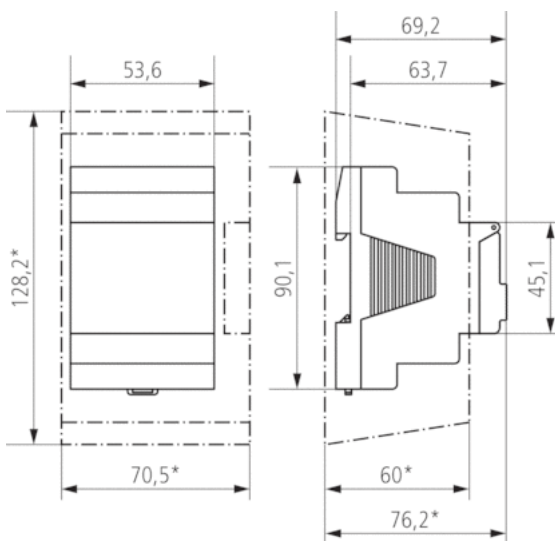

- eigene Umschaltregel oder Umschaltung nach fixem Datum wählbar

Technische Daten

| | |
|---|--|
| Betriebsspannung | 110 – 240 V AC |
| Frequenz | 50 – 60 Hz |
| Breite | 3 TE |
| Montageart | DIN-Schiene |
| Kontaktart | Wechsler |
| Schaltausgang | Phasenunabhängig |
| Öffnungsweite | < 3 mm |
| Programm | Jahresprogramm, Astroprogramm |
| Programmfunktionen | EIN-AUS, Impuls, Zyklus |
| Anzahl Kanäle | 1 |
| Externe Eingänge | 1 |
| Anzahl Speicherplätze | 800 |
| Gangreserve | 8 Jahre |
| Schaltleistung bei 250 V AC, $\cos \varphi = 1$ | 16 A |
| Schaltleistung bei 250 V AC, $\cos \varphi = 0,6$ | 10 A |
| Glüh-/Halogenlampenlast 230 V | 2600 W |
| Glüh-/Halogenlampenlast 120 V | 1300 W |
| Kompaktleuchtstofflampen 230 V | 37 x 7 W, 30 x 11 W, 26 x 15 W, 26 x 20 W, 11 x 23 W |
| Kompaktleuchtstofflampen 120 V | 18 x 7 W, 15 x 11 W, 13 x 15 W, 13 x 20 W, 11 x 23 W |
| LED-Lampe < 2 W | 50 W |
| LED-Lampe 2-8 W | 180 W |
| LED-Lampe > 8 W | 200 W |
| Schaltleistung min. | ca. 10 mA |
| Kürzeste Schaltzeit | 1 s |
| Ganggenauigkeit bei 25 °C | $\leq \pm 0,5$ s/Tag (Quarz) |
| Zeitbasis | Quarz |
| Stand-by Leistung | ~0,6 W |
| Verlustleistung max. | 1,1 W |
| Speicherkarte im Lieferumfang | – |
| Anschlussart | DuoFix-Steckklemmen |
| Anzeige | beleuchtete LCD-Anzeige mit Textzeile |
| Bedienelemente | 4 Tiptasten |
| Gehäuse- und Isolationsmaterial | Hochtemperaturbeständige, selbsterlöschende Thermoplaste |
| Schutzart | IP 20 |
| Schutzklasse | II nach EN 60 730-1 |
| Umgebungstemperatur | -30 °C ... +45 °C |

Anschlussbilder

Maßbilder

Zubehör

Wandmontage-Set 52,5 mm

- Artikel-Nr.: 9070050
Details ▶ www.theben.de

PC-Set OBELISK top2/3

- Artikel-Nr.: 9070409
Details ▶ www.theben.de

Speicherkarte OBELISK top2