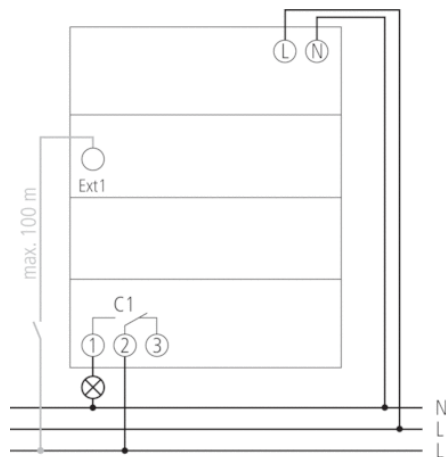

- eigene Umschaltregel oder Umschaltung nach fixem Datum wählbar

Technische Daten

| | |
|---|--|
| Betriebsspannung | 110 – 240 V AC |
| Frequenz | 50 – 60 Hz |
| Breite | 3 TE |
| Montageart | DIN-Schiene |
| Kontaktart | Wechsler |
| Schaltausgang | Phasenunabhängig |
| Öffnungsweite | < 3 mm |
| Programm | Jahresprogramm, Astroprogramm |
| Programmfunktionen | EIN-AUS, Impuls, Zyklus |
| Anzahl Kanäle | 1 |
| Externe Eingänge | 1 |
| Anzahl Speicherplätze | 800 |
| Gangreserve | 8 Jahre |
| Schaltleistung bei 250 V AC, $\cos \varphi = 1$ | 16 A |
| Schaltleistung bei 250 V AC, $\cos \varphi = 0,6$ | 10 A |
| Glüh-/Halogenlampenlast 230 V | 2600 W |
| Glüh-/Halogenlampenlast 120 V | 1300 W |
| Kompaktleuchtstofflampen 230 V | 37 x 7 W, 30 x 11 W, 26 x 15 W, 26 x 20 W, 11 x 23 W |
| Kompaktleuchtstofflampen 120 V | 18 x 7 W, 15 x 11 W, 13 x 15 W, 13 x 20 W, 11 x 23 W |
| LED-Lampe < 2 W | 50 W |
| LED-Lampe 2-8 W | 180 W |
| LED-Lampe > 8 W | 200 W |
| Schaltleistung min. | ca. 10 mA |
| Kürzeste Schaltzeit | 1 s |
| Ganggenauigkeit bei 25 °C | $\leq \pm 0,5$ s/Tag (Quarz) |
| Zeitbasis | Quarz |
| Stand-by Leistung | ~0,6 W |
| Verlustleistung max. | 1,1 W |
| Speicherkarte im Lieferumfang | – |
| Anschlussart | DuoFix-Steckklemmen |
| Anzeige | beleuchtete LCD-Anzeige mit Textzeile |
| Bedienelemente | 4 Tiptasten |
| Gehäuse- und Isolationsmaterial | Hochtemperaturbeständige, selbsterlöschende Thermoplaste |
| Schutzart | IP 20 |
| Schutzklasse | II nach EN 60 730-1 |
| Umgebungstemperatur | -30 °C ... +45 °C |

Anschlussbilder

Maßbilder

Zubehör

Wandmontage-Set 52,5 mm

- Artikel-Nr.: 9070050
Details ▶ www.theben.de

PC-Set OBELISK top2/3

- Artikel-Nr.: 9070409
Details ▶ www.theben.de

Speicherkarte OBELISK top2