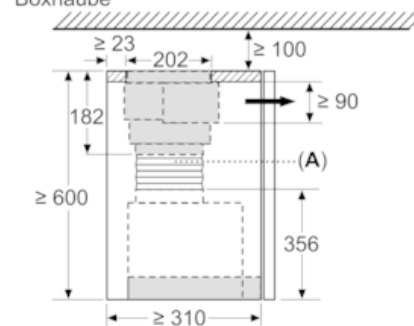

Abmessungen des verpackten Gerätes (mm) : 280 x 700 x 300

Abmessung der Palette : 190.0 x 80.0 x 120.0

Anzahl Geräte pro Palette : 24

Nettogewicht (kg) : 5,046

Bruttogewicht (kg) : 6,2

EAN-Nummer : 4242004244912

Maße in mm

Frontabdeckung für 20 Filterwechsel

Maße in mm

Montage Flachschirmhaube mit Clean Air Modul

Maße in mm

Einsatz Clean Air Modul bei Schränken mit Quertraverse (Lifttür) nicht möglich.

Maße in mm

Clean Air Plus Umluftset

Z51XC1X6

Maßzeichnungen

Maße in mm

Montage Lüfterbaustein mit Clean Air Modul

Maße in mm

Maße in mm
Montage Clean Air Modul mit integrierter Boxhaube

Maße in mm

(A) Flexschlauch

Montage Lüfterbaustein mit Clean Air Modul

Maße in mm

Maße in mm
Montage Clean Air Modul mit integrierter Boxhaube

Einsatz Clean Air Modul bei Schränken mit Quertraverse (Lifttür) nicht möglich.