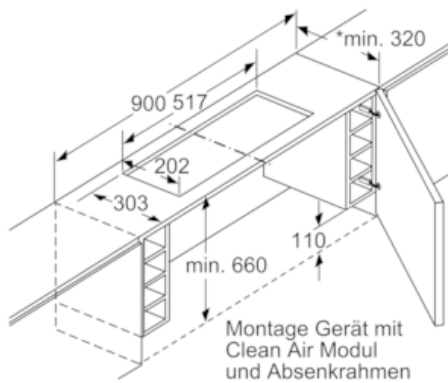

Abmessungen des verpackten Gerätes (mm) : 280 x 700 x 300

Abmessung der Palette : 190.0 x 80.0 x 120.0

Anzahl Geräte pro Palette : 24

Nettogewicht (kg) : 5,046

Bruttogewicht (kg) : 6,2

EAN-Nummer : 4242004244912

Clean Air Plus Umluftset

Z51XC1X6

Maßzeichnungen

*siehe Kombinationstabelle

Maße in mm

*siehe Kombinationstabelle

Maße in mm

Einsatz Clean Air Modul bei Schränken mit Quertraverse (Lifttür) nicht möglich.

Z51XC1X6

Maßzeichnungen

Maße in mm

Montage Lüfterbaustein mit Clean Air Modul

Maße in mm

Maße in mm
Montage Clean Air Modul mit integrierter Boxhaube

Maße in mm

(A) Flexschlauch