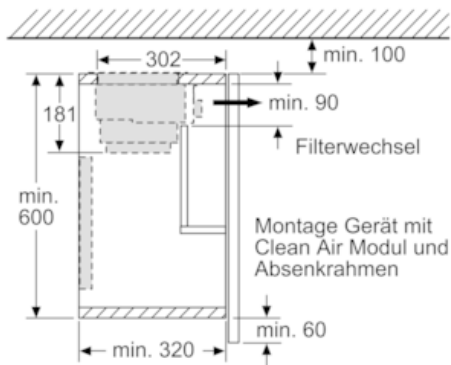

Clean Air Plus Umluftset

Z51XC1X6

Maßzeichnungen

*siehe Kombinationstabelle

Maße in mm

*siehe Kombinationstabelle

Maße in mm

Einsatz Clean Air Modul bei Schränken mit Quertraverse (Lifttür) nicht möglich.

Maße in mm

Frontabdeckung für 20 Filterwechsel

Maße in mm

Montage Flachschirmhaube mit Clean Air Modul

Maße in mm

Einsatz Clean Air Modul bei Schränken mit Quertraverse (Lifttür) nicht möglich.

Maße in mm

Clean Air Plus Umluftset

Z51XC1X6

Maßzeichnungen

Maße in mm

Montage Lüfterbaustein mit Clean Air Modul

Maße in mm

Maße in mm
Montage Clean Air Modul mit integrierter Boxhaube

Maße in mm

(A) Flexschlauch