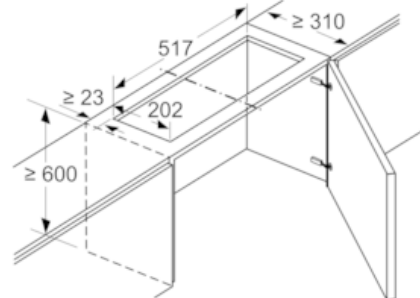

Maße in mm

Frontabdeckung für 20 Filterwechsel

Maße in mm

Montage Flachschirmhaube mit Clean Air Modul

Maße in mm

Einsatz Clean Air Modul bei Schränken mit Quertraverse (Lifttür) nicht möglich.

Maße in mm

Clean Air Plus Umluftset

Z51XC1X6

Maßzeichnungen

Maße in mm

Montage Lüfterbaustein mit Clean Air Modul

Maße in mm

Maße in mm
Montage Clean Air Modul mit integrierter Boxhaube

Maße in mm

(A) Flexschlauch

Montage Lüfterbaustein mit Clean Air Modul

Maße in mm

Maße in mm
Montage Clean Air Modul mit integrierter Boxhaube

Einsatz Clean Air Modul bei Schränken mit Quertraverse (Lifttür) nicht möglich.