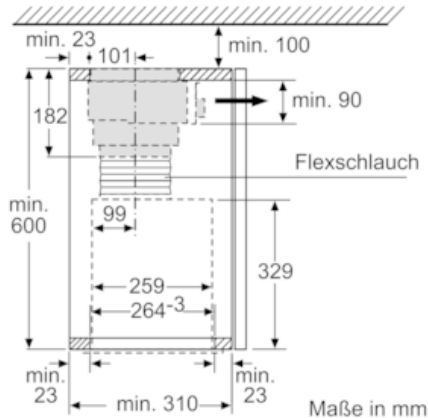

Abmessungen des verpackten Gerätes (mm) : 280 x 700 x 300

Abmessung der Palette : 190.0 x 80.0 x 120.0

Anzahl Geräte pro Palette : 24

Nettogewicht (kg) : 5,046

Bruttogewicht (kg) : 6,2

EAN-Nummer : 4242004244912

Maße in mm

Frontabdeckung für 20 Filterwechsel

Maße in mm

Montage Flachschirmhaube mit Clean Air Modul

Maße in mm

Einsatz Clean Air Modul bei Schränken mit Quertraverse (Lifttür) nicht möglich.

Maße in mm

Clean Air Plus Umluftset

Z51XC1X6

Maßzeichnungen

Maße in mm

Montage Lüfterbaustein mit Clean Air Modul

Maße in mm

Maße in mm
Montage Clean Air Modul mit integrierter Boxhaube

Maße in mm

(A) Flexschlauch

Montage Lüfterbaustein mit Clean Air Modul

Maße in mm

Maße in mm
Montage Clean Air Modul mit integrierter Boxhaube

Einsatz Clean Air Modul bei Schränken mit Quertraverse (Lifttür) nicht möglich.