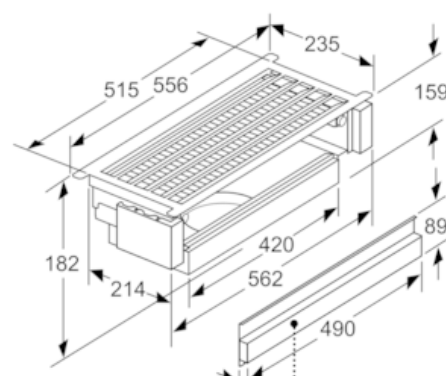

Abmessungen des verpackten Gerätes (mm) : 280 x 700 x 300

Abmessung der Palette : 190.0 x 80.0 x 120.0

Anzahl Geräte pro Palette : 24

Nettogewicht (kg) : 5,046

Bruttogewicht (kg) : 6,2

EAN-Nummer : 4242004244912

Clean Air Plus Umluftset

Z51XC1X6

Maßzeichnungen

*siehe Kombinationstabelle

Maße in mm

*siehe Kombinationstabelle

Maße in mm

Einsatz Clean Air Modul bei Schränken mit Quertraverse (Lifttür) nicht möglich.

Maße in mm

Frontabdeckung für 20 Filterwechsel

Maße in mm

Montage Flachschirmhaube mit Clean Air Modul

Maße in mm

Einsatz Clean Air Modul bei Schränken mit Quertraverse (Lifttür) nicht möglich.

Maße in mm

Clean Air Plus Umluftset