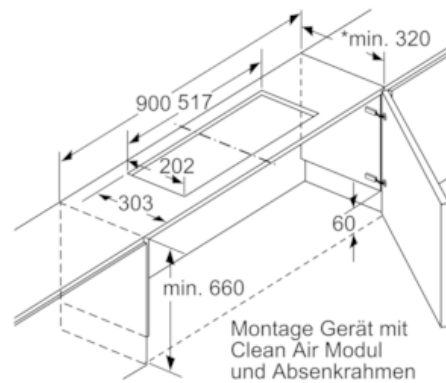

Abmessungen des verpackten Gerätes (mm) : 280 x 700 x 300

Abmessung der Palette : 190.0 x 80.0 x 120.0

Anzahl Geräte pro Palette : 24

Nettogewicht (kg) : 5,046

Bruttogewicht (kg) : 6,2

EAN-Nummer : 4242004244912

Clean Air Plus Umluftset

Z51XC1X6

Maßzeichnungen

*siehe Kombinationstabelle

Maße in mm

*siehe Kombinationstabelle

Maße in mm

Einsatz Clean Air Modul bei Schränken mit Quertraverse (Lifttür) nicht möglich.

Maße in mm

Frontabdeckung für 20 Filterwechsel

Maße in mm

Montage Flachschirmhaube mit Clean Air Modul

Maße in mm

Einsatz Clean Air Modul bei Schränken mit Quertraverse (Lifttür) nicht möglich.

Maße in mm

Clean Air Plus Umluftset

Z51XC1X6

Maßzeichnungen

Maße in mm

Montage Lüfterbaustein mit Clean Air Modul

Maße in mm

Maße in mm
Montage Clean Air Modul mit integrierter Boxhaube

Maße in mm

(A) Flexschlauch