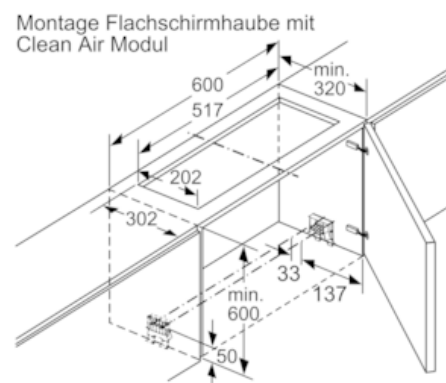

Clean Air Plus Umluftset

Z51XC1X6

Maßzeichnungen

*siehe Kombinationstabelle

Maße in mm

*siehe Kombinationstabelle

Maße in mm

Einsatz Clean Air Modul bei Schränken mit Quertraverse (Lifttür) nicht möglich.

Maße in mm

Frontabdeckung für 20 Filterwechsel

Maße in mm

Montage Flachschirmhaube mit Clean Air Modul

Maße in mm

Einsatz Clean Air Modul bei Schränken mit Quertraverse (Lifttür) nicht möglich.

Maße in mm

Clean Air Plus Umluftset

Z51XC1X6

Maßzeichnungen

Maße in mm

Montage Lüfterbaustein mit Clean Air Modul

Maße in mm

Maße in mm
Montage Clean Air Modul mit integrierter Boxhaube

Maße in mm

(A) Flexschlauch

Montage Lüfterbaustein mit Clean Air Modul

Maße in mm

Maße in mm
Montage Clean Air Modul mit integrierter Boxhaube

Einsatz Clean Air Modul bei Schränken mit Quertraverse (Lifttür) nicht möglich.