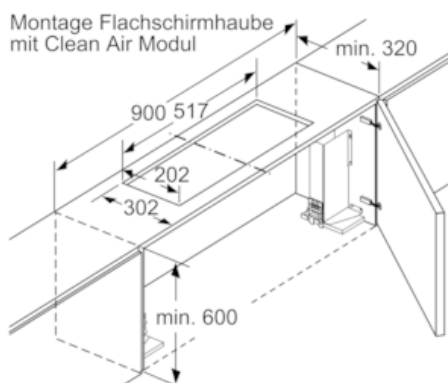

Abmessungen des verpackten Gerätes (mm) : 280 x 700 x 300

Abmessung der Palette : 190.0 x 80.0 x 120.0

Anzahl Geräte pro Palette : 24

Nettogewicht (kg) : 5,046

Bruttogewicht (kg) : 6,2

EAN-Nummer : 4242004244912

Clean Air Plus Umluftset

Z51XC1X6

Maßzeichnungen

*siehe Kombinationstabelle

Maße in mm

*siehe Kombinationstabelle

Maße in mm

Einsatz Clean Air Modul bei Schränken mit Quertraverse (Lifttür) nicht möglich.

Maße in mm

Frontabdeckung für 20 Filterwechsel

Maße in mm

Montage Flachschirmhaube mit Clean Air Modul

Maße in mm

Einsatz Clean Air Modul bei Schränken mit Quertraverse (Lifttür) nicht möglich.

Maße in mm

Clean Air Plus Umluftset

Z51XC1X6

Maßzeichnungen

Maße in mm

Montage Lüfterbaustein mit Clean Air Modul

Maße in mm

Maße in mm
Montage Clean Air Modul mit integrierter Boxhaube

Maße in mm

(A) Flexschlauch