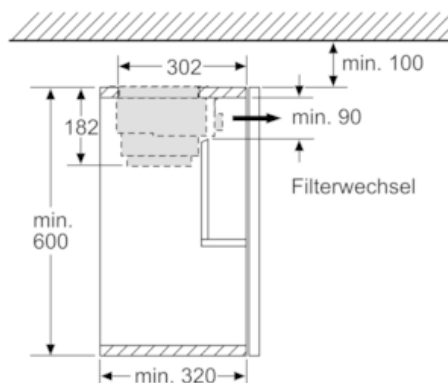

Abmessungen des verpackten Gerätes (mm) : 280 x 700 x 300

Abmessung der Palette : 190.0 x 80.0 x 120.0

Anzahl Geräte pro Palette : 24

Nettogewicht (kg) : 5,046

Bruttogewicht (kg) : 6,2

EAN-Nummer : 4242004244912

Clean Air Plus Umluftset

Z51XC1X6

Maßzeichnungen

*siehe Kombinationstabelle

Maße in mm

*siehe Kombinationstabelle

Maße in mm

Einsatz Clean Air Modul bei Schränken mit Quertraverse (Lifttür) nicht möglich.

Maße in mm

Frontabdeckung für 20 Filterwechsel

Maße in mm

Montage Flachschirmhaube mit Clean Air Modul

Maße in mm

Einsatz Clean Air Modul bei Schränken mit Quertraverse (Lifttür) nicht möglich.

Maße in mm

Clean Air Plus Umluftset

Z51XC1X6

Maßzeichnungen

Maße in mm

Montage Lüfterbaustein mit Clean Air Modul

Maße in mm

Maße in mm
Montage Clean Air Modul mit integrierter Boxhaube

Maße in mm

(A) Flexschlauch