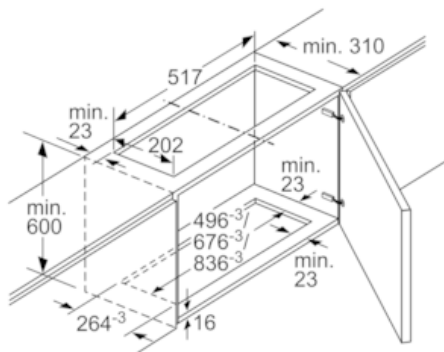

Abmessungen des verpackten Gerätes (mm) : 280 x 700 x 300

Abmessung der Palette : 190.0 x 80.0 x 120.0

Anzahl Geräte pro Palette : 24

Nettogewicht (kg) : 5,046

Bruttogewicht (kg) : 6,2

EAN-Nummer : 4242004244912

Maße in mm

Frontabdeckung für 20 Filterwechsel

Maße in mm

Montage Flachschirmhaube mit Clean Air Modul

Maße in mm

Einsatz Clean Air Modul bei Schränken mit Quertraverse (Lifttür) nicht möglich.

Maße in mm

Clean Air Plus Umluftset

Z51XC1X6

Maßzeichnungen

Maße in mm

Montage Lüfterbaustein mit Clean Air Modul

Maße in mm

Maße in mm
Montage Clean Air Modul mit integrierter Boxhaube

Maße in mm

(A) Flexschlauch

Montage Lüfterbaustein mit Clean Air Modul

Maße in mm

Maße in mm
Montage Clean Air Modul mit integrierter Boxhaube

Einsatz Clean Air Modul bei Schränken mit Quertraverse (Lifttür) nicht möglich.