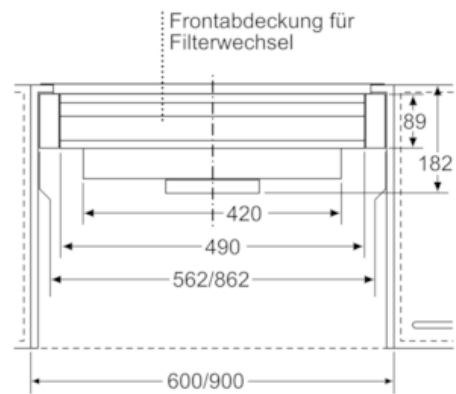

Abmessungen des verpackten Gerätes (mm) : 280 x 700 x 300

Abmessung der Palette : 190.0 x 80.0 x 120.0

Anzahl Geräte pro Palette : 24

Nettogewicht (kg) : 5,046

Bruttogewicht (kg) : 6,2

EAN-Nummer : 4242004244912

Clean Air Plus Umluftset

Z51XC1X6

Maßzeichnungen

*siehe Kombinationstabelle

Maße in mm

*siehe Kombinationstabelle

Maße in mm

Einsatz Clean Air Modul bei Schränken mit Quertraverse (Lifttür) nicht möglich.

Maße in mm

Frontabdeckung für 20 Filterwechsel

Maße in mm

Montage Flachschirmhaube mit Clean Air Modul

Maße in mm

Einsatz Clean Air Modul bei Schränken mit Quertraverse (Lifttür) nicht möglich.

Maße in mm

Clean Air Plus Umluftset

Z51XC1X6

Maßzeichnungen

Maße in mm

Montage Lüfterbaustein mit Clean Air Modul

Maße in mm

Maße in mm
Montage Clean Air Modul mit integrierter Boxhaube

Maße in mm

(A) Flexschlauch