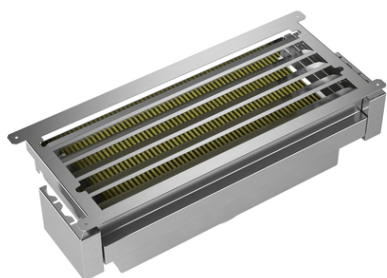

Clean Air Plus Umluftset
Z51XC1X6

COOKING PASSION SINCE 1877

Externes Umluftset mit Clean Air Plus Hochleistungsfilter: Reinigt die Luft besonders effektiv von Gerüchen und Pollen.

Ausstattung

Technische Daten

Abmessungen des verpackten Gerätes (mm) : 280 x 700 x 300

Abmessung der Palette : 190.0 x 80.0 x 120.0

Anzahl Geräte pro Palette : 24

Nettogewicht (kg) : 5,046

Bruttogewicht (kg) : 6,2

EAN-Nummer : 4242004244912

Clean Air Plus Umluftset

Z51XC1X6

Ausstattung

Sonderzubehör

- für Umluftbetrieb
- Kombinierbar mit Flachschirmhauben und ausgewählten Lüfterbausteinen.
- Geruchsreduzierung > 90 %
- Lebensdauer des Clean Air Plus Geruchsfilters mindestens 12 Monate
- AntiFisch-Funktion: Besondere Imprägnierung gegen Fischgeruch.
- AntiPollen-Funktion: Der Filter hält luftgetragene Pollen zurück und deaktiviert im Filter zurückgehaltene Allergene.
- Geräuschreduzierung um bis zu 5 dB gegenüber konventionellem Umluftfiltersystem
- Verbesserung des Fördervolumens um bis zu 100 m³/h gegenüber konventionellem Umluftfiltersystem
- Zur Montage im Oberschrank
- Bestehend aus Filtergehäuse mit Designblende, Clean Air Plus Aktivkohlefilter, Flexschlauch, 2 Schlauchschellen und Befestigungsmaterial