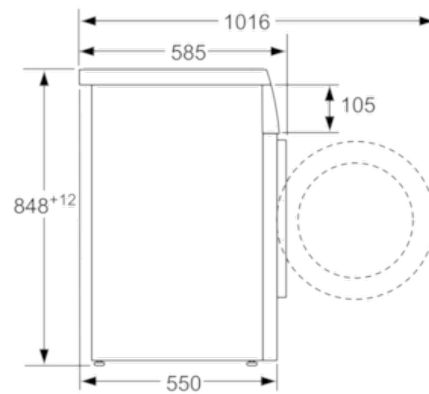

Technische Daten

Bauform :	Freistehend
Höhe der Arbeitsplatte (mm) :	820
Abmessungen des Gerätes :	848 x 598 x 550
Nettogewicht (kg) :	71,0
Anschlusswert (W) :	2300
Absicherung (A) :	10
Spannung (V) :	220-240
Frequenz (Hz) :	50
Approbationszertifikate :	CE, VDE
Länge Anschlusskabel (cm) :	210
Waschwirkungsklasse :	A
Türanschlag :	Links
Rollen :	Nein
EAN-Nummer :	4242005075546
Beladungsmenge in kg :	8,0
Energie-Effizienz-Klasse :	A+++
Jährlicher Energieverbrauch (kWh/annum) :	135
Leistungsaufnahme im Aus-Zustand (W) :	0,12
Leistungsaufnahme im unausgeschalteten Zustand (W) :	0,58
Jährlicher Wasserverbrauch (l/annum) :	9680
Schleuderwirkungsklasse :	B
Max. Schleuderdrehzahl :	1400
Durchschn. Waschzeit Baumwolle 40°C (Teilbeladung) min :	225
Durchschn. Waschzeit Baumwolle 60°C (volle Beladung) min :	225
Durchschn. Waschzeit Baumwolle 60°C (Teilbeladung) min :	225
Schallleistung Waschen dB(A) re 1 pW :	49
Schallleistung Schleudern dB(A) re 1 pW :	76
Einbausituation :	Unterbaufähig

Technische Informationen

- unterbaufähig
- Gerätemaße (H x B x T): 84,8 cm x 59,8 cm x 55,0 cm

Serie | 6 Waschmaschinen**WUQ284H0
Waschmaschine**

Maße in mm

Maße in mm