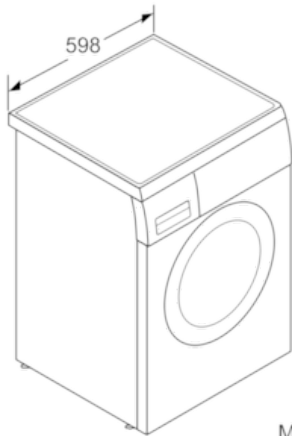

Technische Daten

Bauform :	Freistehend
Höhe der Arbeitsplatte (mm) :	820
Abmessungen des Gerätes :	848 x 598 x 550
Nettogewicht (kg) :	71,0
Anschlusswert (W) :	2300
Absicherung (A) :	10
Spannung (V) :	220-240
Frequenz (Hz) :	50
Approbationszertifikate :	CE, VDE
Länge Anschlusskabel (cm) :	210
Waschwirkungsklasse :	A
Türanschlag :	Links
Rollen :	Nein
EAN-Nummer :	4242005075546
Beladungsmenge in kg :	8,0
Energie-Effizienz-Klasse :	A+++
Jährlicher Energieverbrauch (kWh/annum) :	135
Leistungsaufnahme im Aus-Zustand (W) :	0,12
Leistungsaufnahme im unausgeschalteten Zustand (W) :	0,58
Jährlicher Wasserverbrauch (l/annum) :	9680
Schleuderwirkungsklasse :	B
Max. Schleuderdrehzahl :	1400
Durchschn. Waschzeit Baumwolle 40°C (Teilbeladung) min :	225
Durchschn. Waschzeit Baumwolle 60°C (volle Beladung) min :	225
Durchschn. Waschzeit Baumwolle 60°C (Teilbeladung) min :	225
Schallleistung Waschen dB(A) re 1 pW :	49
Schallleistung Schleudern dB(A) re 1 pW :	76
Einbausituation :	Unterbaufähig

Technische Informationen

- unterbaufähig
- Gerätemaße (H x B x T): 84,8 cm x 59,8 cm x 55,0 cm

Serie | 6 Waschmaschinen**WUQ284H0
Waschmaschine**

Maße in mm

Maße in mm