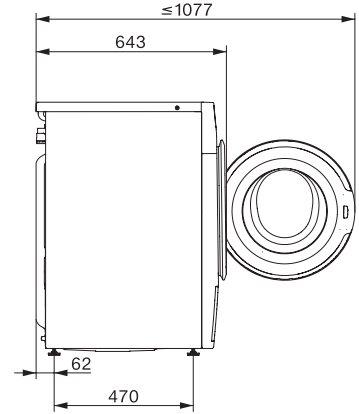

WWI880 WPS 125 Gala Edition

W1 Waschmaschine Frontlader:

Mit SteamCare, TwinDos und PowerWash für exzellente Wäscheschonung.

W1 Skizze, 5 Grad Blende, Maße in mm

W1 Skizze, 5 Grad Blende, Maße in mm

W1 Skizze, 5 Grad Blende, Maße in mm

W1 Skizze, 5 Grad Blende, Maße in mm