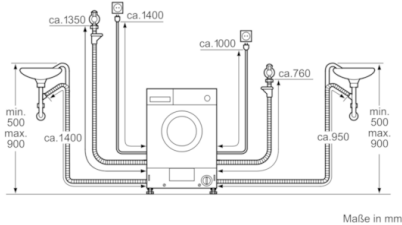

Serie | 6 Vollwaschtrockner

WKD28541

Vollwaschtrockner, vollintegrierbar