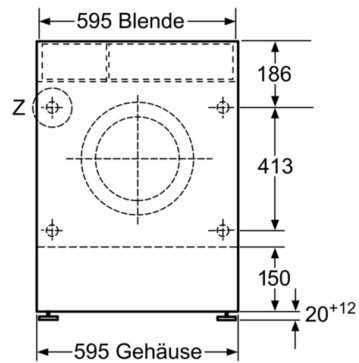

Serie | 6 Vollwaschtrockner

WKD28541

Vollwaschtrockner, vollintegrierbar