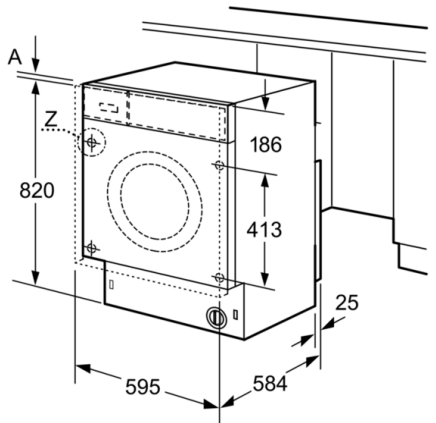

Serie | 6 Vollwaschtrockner

WKD28541

Vollwaschtrockner, vollintegrierbar