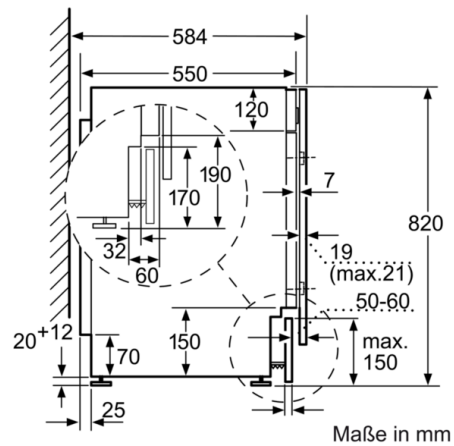

Serie | 6 Vollwaschtrockner

WKD28541

Vollwaschtrockner, vollintegrierbar