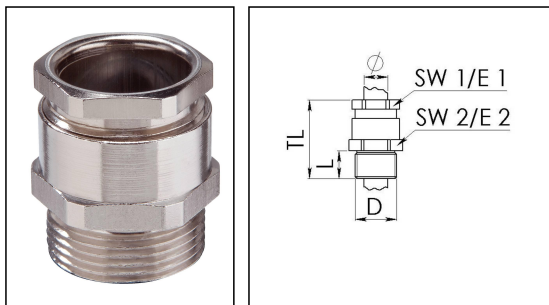

ESMKV-L 63

Kabelverschraubung 6-kant, Messing vernickelt, M63, mit langem Anschlussgewinde

Produktabbildungen sind beispielhaft und können vom ausgewählten Produkt abweichen. Weitere Varianten und individuelle Anpassungen bieten wir Ihnen gern auf Anfrage an.

Material Kabelverschraubung	Messing vernickelt
Material Dichtung	Weichgummi
Einsatztemp. min	-30 °C
Einsatztemp. max	80 °C
Schutzart	IP54
Gewindeart	M
Ø Anschlussgewinde D	63
Steigung	1,5
Länge Anschlussgewinde L	14 mm
Ø Kabel min	40 mm
Ø Kabel max	51 mm
Schlüsselweite SW1	66 mm
Schlüsselweite SW2	63 mm
Eckmaß E1	70 mm
Eckmaß E2	71 mm
Gesamtlänge TL	50 mm
Oberfläche	Nickel
Bestellnr. vernickelt	10062887
Typ	ESMKV-L 63
Verpackungseinheit	5
ETIM-Klasse	EC000441