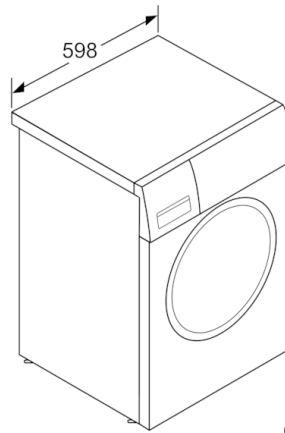

Technische Informationen

- unterschiebbar ab 85 cm Nischenhöhe
- Gerätemaße (H x B): 84.8 cm x 59.8 cm
- Gerätetiefe: 59.0 cm
- Gerätetiefe inkl. Türe: 63.6 cm
- Gerätetiefe mit geöffneter Türe: 107.3 cm

**Serie | 6, Waschmaschine, Frontlader, 9 kg,
1400 U/min.
WGG244M40**

Maße in mm

Maße in mm