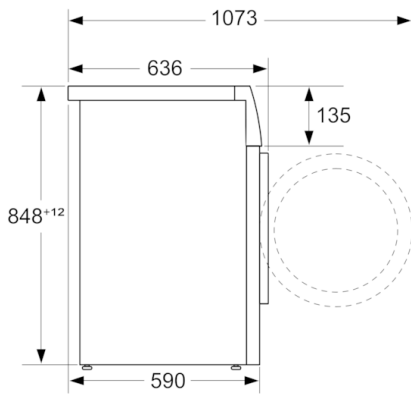

Technische Informationen

- unterschiebbar ab 85 cm Nischenhöhe
- Gerätemaße (H x B): 84.8 cm x 59.8 cm
- Gerätetiefe: 59.0 cm
- Gerätetiefe inkl. Türe: 63.6 cm
- Gerätetiefe mit geöffneter Türe: 107.3 cm

**Serie | 6, Waschmaschine, Frontlader, 9 kg,
1400 U/min.
WGG244M40**

Maße in mm

Maße in mm