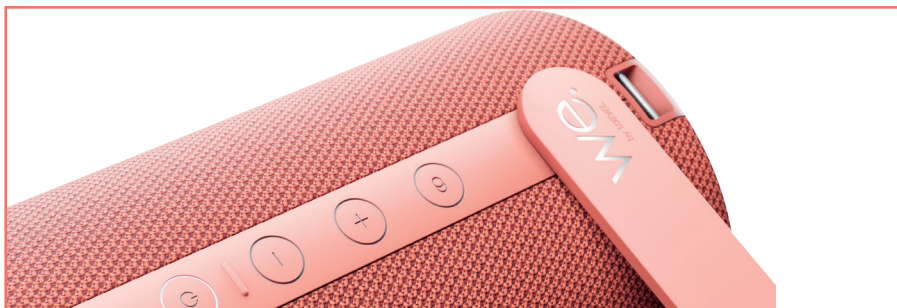

We. HEAR 2

Portable Bluetooth speaker

Für all deine Facetten.

Der We. HEAR 2 Bluetooth-Lautsprecher verfügt über eine Gesamtleistung von 60 Watt, bietet super Sound und eine satte Klangqualität. Für mehr außergewöhnliche Momente, so außergewöhnlich wie Du. Für Momente, die rocken.

Größe / Gewicht.

118 x 290 x 112 mm, 2 kg

Inspirierend anders.

Du bekommst den We. HEAR 2 Lautsprecher in vier inspirierenden Farben – du hast die Wahl. Lass dich inspirieren und dann dreh auf: sei einfach du, sei bunt und individuell.

Farben.

Einfach zu handhaben.

Attraktive Größe und weniger Gewicht. Das spritzwassergeschützte Gehäuse macht ihn zum perfekten Begleiter für deine Moves. Eine moderne Akkulaufzeit von bis zu 17 Stunden und eine kurze Ladezeit bieten dir langen Musikgenuss.

Stromversorgung.

AC 100 V – 240 V / 50 – 60 Hz

Technical data

WE. by Loewe Gerätetyp	We. HEAR 2
Artikelnummer:	60702x10
Batterietyp:	7,4V / 4000mAh
Ladestrom:	5V / 2A
Spielzeit:	15 – 17h
Ladezeit:	4 – 5h
Audioausgangsleistung:	2x 15 W RMS, corresponds to 60 W total music power
Wasserschutz:	IPX6
Bluetooth-Version:	V5.0
Bluetooth-Leistungs- / Frequenzbereich:	Maximum power <10 mW at 2402- 2480 MHz
Bluetooth-Protokolle:	A2DP, AVRCP
Geräteabmessungen (B x H x T):	118 x 290 x 112 mm
Gerätengewicht:	2 kg
Umgebungstemperatur:	0° C – 40° C
Relative Luftfeuchtigkeit (nicht kondensierend):	20 – 70%

Angaben in mm: B = Breite, H = Höhe, D = Tiefe des Produkts

Produktinformation

We. HEAR 2 Status:

Juni 2021