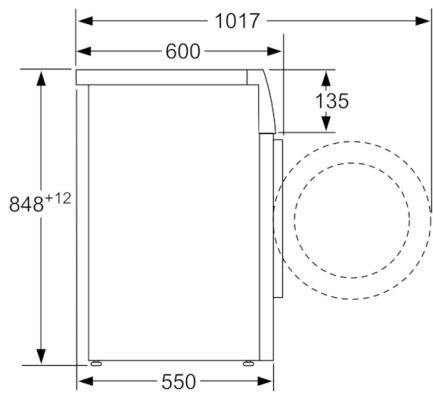

Technische Daten

:	D
:	69
:	7,0
:	45
:	3:20
:	B
:	B
:	74
:	Standgerät
:	850
:	848 x 598 x 550
:	70,248
:	2300
:	10
:	220-240
:	50
:	CE, VDE
:	160
:	Links
:	Nein
:	4242005205783
:	Standgerät

Serie | 4, Waschmaschine, Frontlader, 7 kg, 1400 U/min. WAN282H2

Technische Informationen

- unterschiebbar ab 85 cm Nischenhöhe
- Gerätemaße (H x B): 84.8 cm x 59.8 cm
- Gerätetiefe: 55.0 cm
- Gerätetiefe inkl. Türe: 60.0 cm
- Gerätetiefe mit geöffneter Türe: 101.7 cm

Maße in mm

Maße in mm