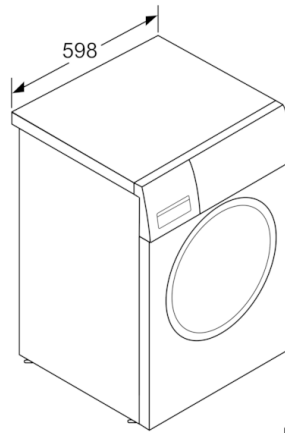

Technische Informationen

- unterschiebbar ab 85 cm Nischenhöhe
- Gerätemaße (H x B): 84.8 cm x 59.8 cm
- Gerätetiefe: 55.0 cm
- Gerätetiefe inkl. Türe: 60.0 cm
- Gerätetiefe mit geöffneter Türe: 101.7 cm

Maße in mm

Maße in mm