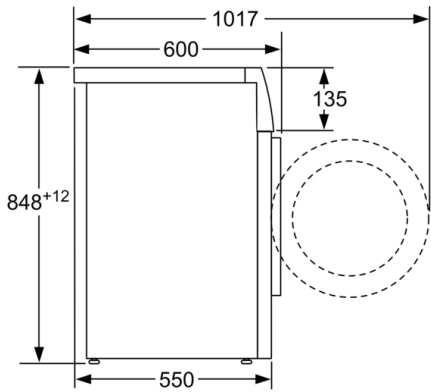

Technische Informationen

- unterschiebbar ab 85 cm Nischenhöhe
- Gerätemaße (H x B): 84.8 cm x 59.8 cm
- Gerätetiefe: 55.0 cm
- Gerätetiefe inkl. Türe: 60.0 cm
- Gerätetiefe mit geöffneter Türe: 101.7 cm

** Der angegebene Wert ist gerundet.

**Serie 4, Waschmaschine, Frontlader, 7 kg,
1400 U/min.
WAN28123**

Maße in mm

Maße in mm