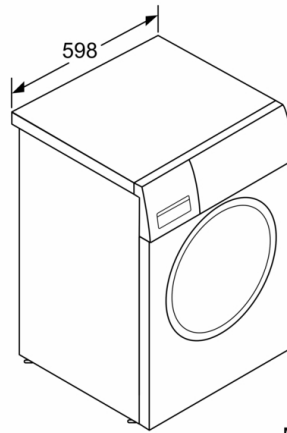

Technische Informationen

- unterschiebbar ab 85 cm Nischenhöhe
- Gerätemaße (H x B): 84.8 cm x 59.8 cm
- Gerätetiefe: 55.0 cm
- Gerätetiefe inkl. Türe: 60.0 cm
- Gerätetiefe mit geöffneter Türe: 101.7 cm

** Der angegebene Wert ist gerundet.

**Serie 4, Waschmaschine, Frontlader, 7 kg,
1400 U/min.
WAN28123**

Maße in mm

Maße in mm