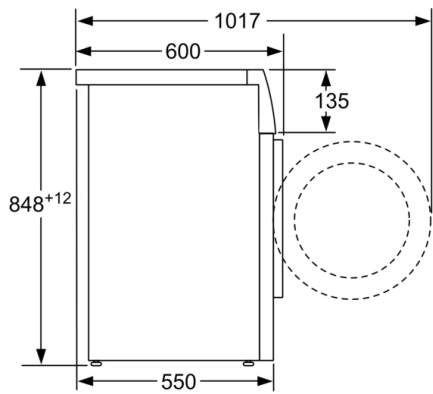

Technische Informationen

- unterschiebbar ab 85 cm Nischenhöhe
- Gerätemaße (H x B): 84.8 cm x 59.8 cm
- Gerätetiefe: 55.0 cm
- Gerätetiefe inkl. Türe: 60.0 cm
- Gerätetiefe mit geöffneter Türe: 101.7 cm

Maße in mm

Maße in mm