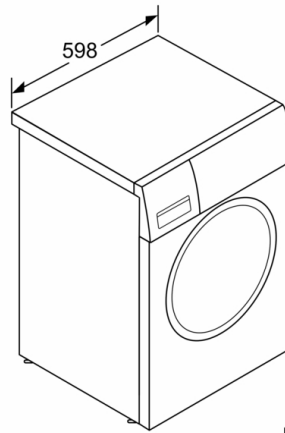

Technische Informationen

- unterschiebbar ab 85 cm Nischenhöhe
- Gerätemaße (H x B): 84.8 cm x 59.8 cm
- Gerätetiefe: 55.0 cm
- Gerätetiefe inkl. Türe: 60.0 cm
- Gerätetiefe mit geöffneter Türe: 101.7 cm

Maße in mm

Maße in mm