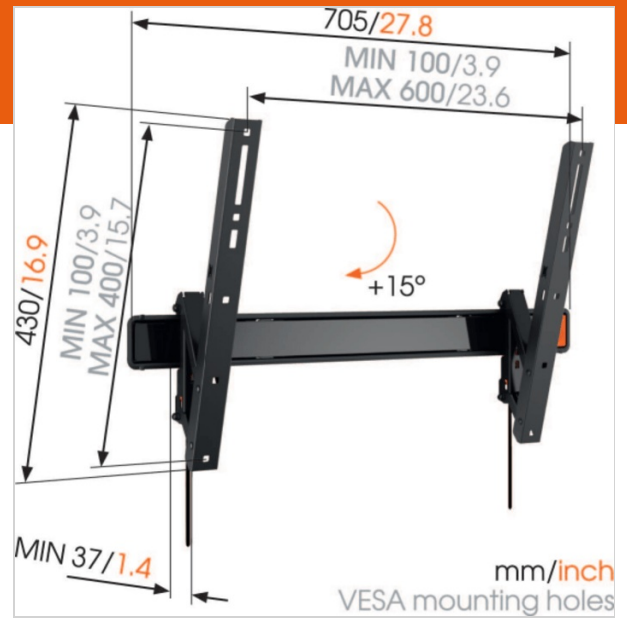

WALL 3315 Tilting TV Wall Mount

Artikelnummer (SKU) 8351130
 Farbe Schwarz

Key Benefits

- Einfach clever: Toller Komfort zu einem erschwinglichen Preis
- Neigen Sie Ihren TV bis zu 15°, um Spiegelungen zu vermeiden
- Rasten Sie Ihren Fernseher sicher ein
- Markieren Sie das erste Bohrloch ganz einfach mit der TV Mount Guide App!

TV bracket with tilting function for larger TVs

The WALL 3315 tilting TV bracket is suitable for larger TVs with a maximum weight of 40 kg. The WALL 3315 is suitable for securely mounting virtually any model of TV, from 40" to 65" (101-165 cm), on the wall. The maximum tilt angle is 15° forwards.

Simple to mount in easy steps and always level

The WALL 3315 tilting TV bracket can be installed quickly and easily. You attach the TV bracket strips to your TV and simply click these into place. This ensures a sturdy and locked mount for your TV on the wall plate. With the spirit level included, you can ensure that your TV is always level.

Produkttyp-Nummer	WALL 3315
Artikelnummer (SKU)	8351130
Farbe	Schwarz
EAN-Einzelbox	8712285335488
Produktgröße	L
TÜV-zertifiziert	Ja
Neigbar	Bis zu 15° neigbar
Garantie	Lebensdauer
Min. Bildschirmgröße (Zoll)	40
Max. Bildschirmgröße (Zoll)	65
Max. Gewichtslast (kg)	40
Min. hole pattern	100mm x 100mm
Max. hole pattern	600mm x 400mm
Max. Schraubengröße	M8
Max. Schnittstellenhöhe (mm)	430
Max. Breite der Schnittstelle (mm)	705