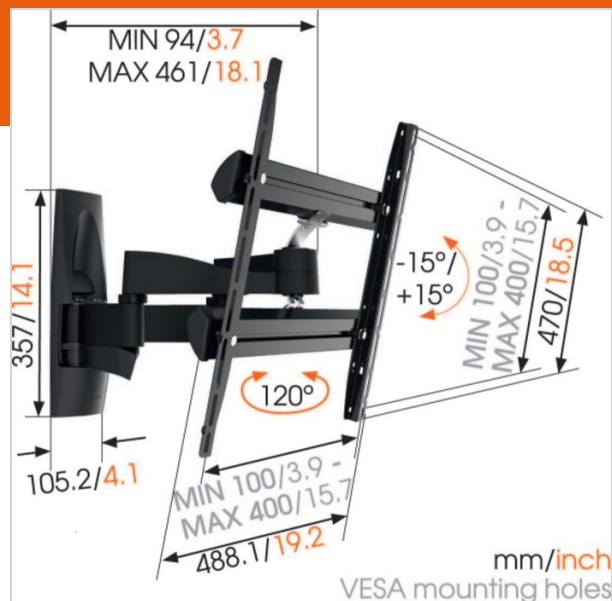

WALL 3250 Full-Motion TV Wall Mount

Artikelnummer (SKU) 8354120
Farbe Schwarz

Key Benefits

- Drehen Sie Ihren Fernseher ohne Mühe um bis zu 120°
- Verstecken Sie alle unschönen Kabel
- Screen Protection System - Schützt Ihren Fernseher davor, gegen die Wand zu stoßen
- Ultrastark - entwickelt für schwere Fernseher
- Auch für ein TV-Gerät in einem Schrank oder in einer Nische geeignet.
- Markieren Sie das erste Bohrloch ganz einfach mit der TV Mount Guide App!

Full motion TV wall mount with double support arms

The WALL 3250 is designed especially for extra-large and heavy TVs. The maximum weight capacity of the WALL 3250 is 35 kg. A solid mount for TVs from 32" to 55" (81-140 cm). The maximum turning angle is 120° and the max. tilting angle is 15°.

Sturdy construction thanks to double support arms, also for large and heavy TVs

The unique construction with two support arms ensures a stable and powerful weight capacity. The Screen Protection System prevents your TV from touching the wall.