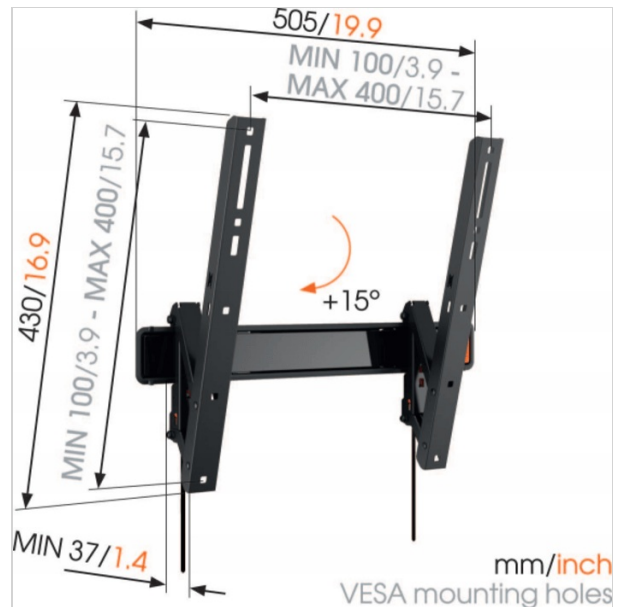

WALL 3215 Tilting TV Wall Mount

Artikelnummer (SKU) 8351120
 Farbe Schwarz

Key Benefits

- Einfach clever: Toller Komfort zu einem erschwinglichen Preis
- Neigen Sie Ihren TV bis zu 15°, um Spiegelungen zu vermeiden
- Rasten Sie Ihren Fernseher sicher ein
- Markieren Sie das erste Bohrloch ganz einfach mit der TV Mount Guide App!

TV bracket with tilting function for TVs up to 30 kg

The WALL 3215 tilting TV bracket is a very popular wall mount. The WALL 3215 is suitable for securely mounting virtually any model of TV, from 32" to 55" (81-140 cm), on the wall. The maximum tilt angle is 15° forwards.

The ideal mounting solution for small rooms

By mounting your TV a little higher on the wall and tilting it a few degrees, you maintain an optimal view. With no annoying reflections. A WALL TV bracket is the perfect solution for small rooms and bedrooms.

Produkttyp-Nummer	WALL 3215
Artikelnummer (SKU)	8351120
Farbe	Schwarz
EAN-Einzelbox	8712285335389
Produktgröße	M
TÜV-zertifiziert	Ja
Neigbar	Bis zu 15° neigbar
Garantie	Lebensdauer
Min. Bildschirmgröße (Zoll)	32
Max. Bildschirmgröße (Zoll)	55
Max. Gewichtslast (kg)	30
Min. hole pattern	100mm x 100mm
Max. hole pattern	400mm x 400mm
Max. Schraubengröße	M8
Max. Schnittstellenhöhe (mm)	430
Max. Breite der Schnittstelle (mm)	505