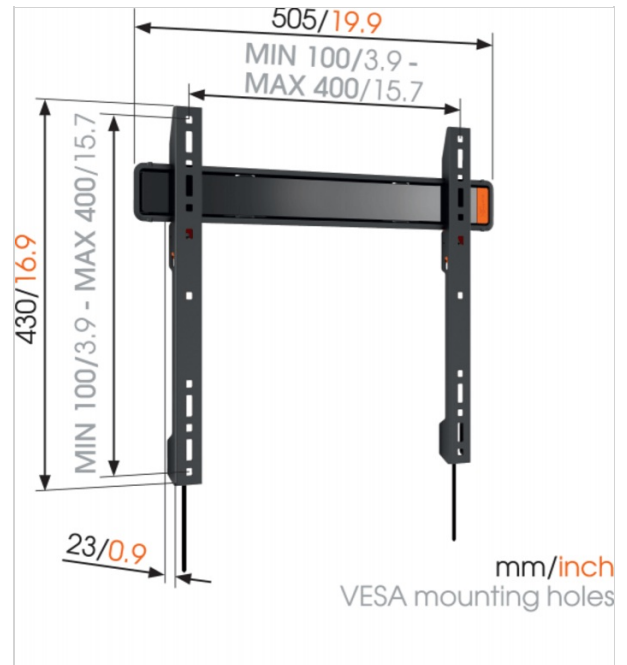

WALL 3205 Fixed TV Wall Mount

Artikelnummer (SKU) 8350120
 Farbe Schwarz

Key Benefits

- Einfach clever: Toller Komfort zu einem erschwinglichen Preis
- Montieren Sie Ihren Fernseher nur 2,3 cm von der Wand entfernt
- Installieren Sie Ihre Halterung genau gerade - mit der mitgelieferten Wasserwaage!
- Rasten Sie Ihren Fernseher sicher ein
- Markieren Sie das erste Bohrloch ganz einfach mit der TV Mount Guide App!

Flat wall mounting for TVs up to 50 kg

The WALL 3205 fixed TV bracket is a very popular wall mount. The WALL 3205 is suitable for mounting virtually any model of TV, from 32" to 55" (81-140 cm), flat and securely against the wall.

Your TV mounts easily and securely on the wall

Are you looking for a sturdy and safe way to mount your TV flat against the wall? The WALL fixed wall mount is a reliable and simple solution with guaranteed Vogel's quality. With the WALL fixed tv wall mount, a TV can be mounted flat against the wall. Because there are no moving or protruding parts, the risk of damage is very limited.

Produkttyp-Nummer	WALL 3205
Artikelnummer (SKU)	8350120
Farbe	Schwarz
EAN-Einzelbox	8712285335365
Produktgröße	M
TÜV-zertifiziert	Ja
Garantie	Lebensdauer
Min. Bildschirmgröße (Zoll)	32
Max. Bildschirmgröße (Zoll)	55
Max. Gewichtslast (kg)	50
Min. hole pattern	100mm x 100mm
Max. hole pattern	400mm x 400mm
Max. Schraubengröße	M8
Max. Schnittstellenhöhe (mm)	430
Max. Breite der Schnittstelle (mm)	505