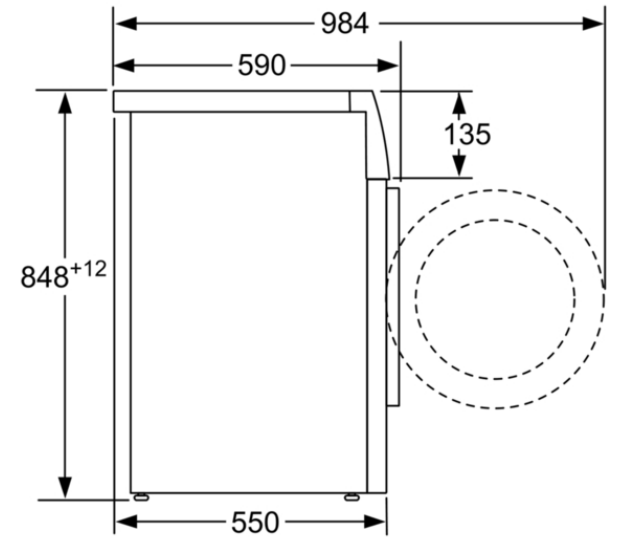

- WMZ20490 Podest mit Auszug
- WMZ2200 Bodenbefestigung
- WMZ2380 Zulauf-Verlängerung

Technische Daten

Ausstattungsmerkmale

Bauform : Freistehend
 Höhe der Arbeitsplatte (mm) : 848
 Abmessungen des Gerätes : 848 x 598 x 550
 Nettogewicht (kg) : 67,0
 Anschlusswert (W) : 2300
 Absicherung (A) : 10
 Spannung (V) : 220-240
 Frequenz (Hz) : 50
 Approbationszertifikate : CE, VDE
 Länge Anschlusskabel (cm) : 160
 Waschwirkungsstufe : A
 Türanschlag : Links
 Rollen : Nein
 EAN-Nummer : 4242005053353

Verfügbare Farbvarianten

BOSCH

Serie | 2
WAB282HE
Waschmaschine

Maße in mm

Maße in mm