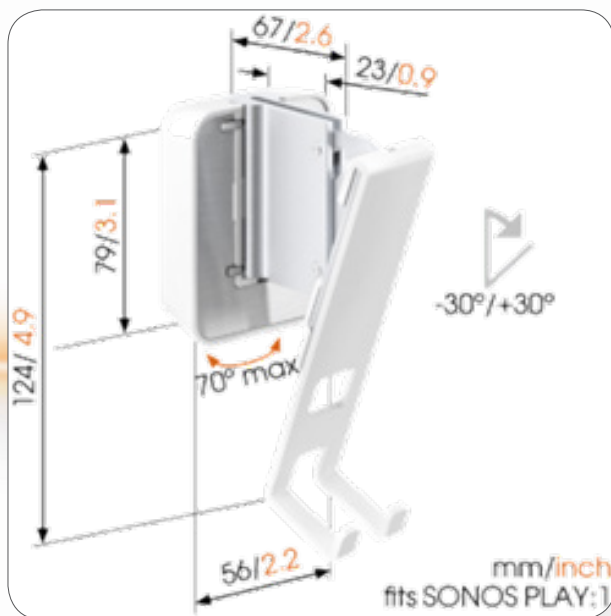

# Lautsprecher-Wandhalter/-Standfuss für SONOS Play: 1 SOUND 4201

- Schwenkbar 70° (2x 35°)
- Neigbar 30° nach oben oder unten (stufenweise in 4 Positionen)
- Einfache Montage dank integrierter Wasserwaage
- Hochwertige Materialien
- TÜV-NORD geprüft
- Farbe: Schwarz oder Weiß-Aluminium