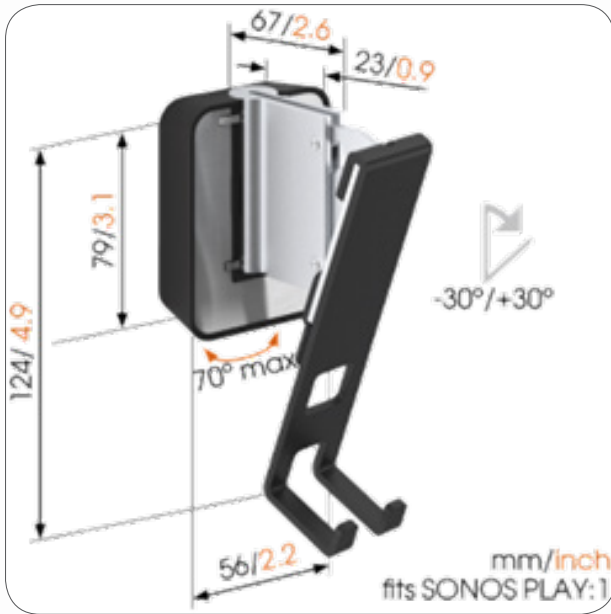

# Lautsprecher-Wandhalter/-Standfuss für SONOS Play: 1 SOUND 4201

- Schwenkbar 70° (2x 35°)
- Neigbar 30° nach oben oder unten (stufenweise in 4 Positionen)
- Einfache Montage dank integrierter Wasserwaage
- Hochwertige Materialien
- TÜV-NORD geprüft
- Farbe: Schwarz oder Weiß-Aluminium