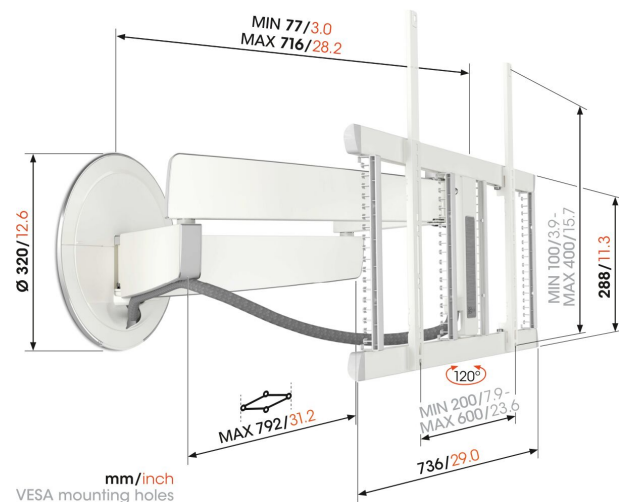

TVM 7655 Schwenkbare TV-Wandhalterung (Weiß)

Entscheidende Vorteile

- Sanfte OneFinger™-Bewegung - Dank beschichteter Lager und Präzisionsstahlwellen
- Unser bisher innovativstes Design – stilvoll in jedem Interieur
- Vollständig integriertes Cable Inlay System (CIS®) – Verbinden, schützen und verstecken Sie Ihre Kabel von der Wand bis zum Fernseher
- 3D-Leveling™ - Richten Sie Ihren Fernseher nach der Installation präzise aus - auch an schrägen Wänden
- Vervollständigen Sie Ihr Montagesystem mit einer passenden Kabelsäule aus Aluminium

Schwenkbare TV-Wandhalterung mit unübertroffenem Design

Mit der DesignMount TV-Wandhalterung aus der SIGNATURE-Serie holen Sie sich ein absolutes Design-Statement in Ihr Zuhause. Diese TV-Wandhalterung ist eine Klasse für sich, wenn es um Design, Qualität und Erfahrung geht. Das elegante, minimalistische Design passt nahtlos zur neuesten Generation der großen, flachen OLED- und QLED-TVs. Die TV-Wandhalterung ist für Bildschirme von 40 bis 77 Zoll mit einem Maximalgewicht von 35 kg geeignet. Sie können sie um bis zu 120° drehen, um Ihr Sehvergnügen zu optimieren.

TVM 7655 Schwenkbare TV-Wandhalterung (Weiß)

Technische Daten

Artikelnummer (SKU)	8876551
Farbe	Weiß
EAN-Einzelbox	8712285361043
Produktgröße	L
Höhe	452
Breite	792
TÜV-zertifiziert	Ja
Drehbar	Nach vorne beweglich und drehbar (bis zu 120°)
Max. Gewichtslast (kg/Lbs)	35 / 77.16
Max. Schnittstellenhöhe (mm)	452
Max. Breite der Schnittstelle (mm)	792
Kabelführung	Integrierte Kabelführung CIS® Cable Inlay System Kabelmuffe
Zertifizierungen	TÜV
Integrierte Soundbar	Nein
Max. Abstand zur Wand (mm / inch)	715 / 28.15
Max. horizontale Lochung (mm)	600
Max. vertikale Lochung (mm)	400
Min. Abstand zur Wand (mm / inch)	77 / 3.03
Anzahl der Drehpunkte	4
Ferngesteuert	Nein