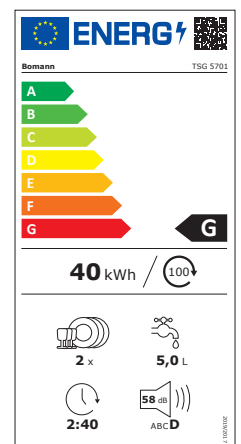

Wasseranschluss
auch ohne Wasser-
anschluss nutzbar

5 Programme

LED-Display

Startvorwahl
1-24 h

Energieeffizient

5 Liter Wassertank

Innenbeleuchtung

Mini-Geschirrspüler TSG 5701

Spezifikation

- 5 Programme
+ Zusatzfunktionen: Extra Dry & Anti-Bac.
- LED- Display / Kontrollanzeigen
- Innenbeleuchtung
- Programm-Startvorwahl: 1-24 h
- Restlaufzeitanzeige
- Integrierter Wassertank mit 5 Liter
- Signalton bei vollem Wassertank
- Anzeige für Salzmenge
- Reinigungstemperaturen 45°C - 72°C
- 2 Sprühebene
- Durchlauferhitzer / verdeckte Heizung
- Wasserenthärtungseinrichtung
- Überlaufsicherung

- Silbergrauer Geschirrkorb
- Besteckablage

5 Programme

- ECO (Sparspülen)
- 60 Min. Spülen
- Schnellspülen (30 Min.)
- Selbstreinigung
- Gläserspülen

Technische Daten

Anschlussspannung: 220-240 V~ / 50 Hz
Leistungsaufnahme: 730 - 860 W
Nennstrom: 10 A
Betriebsgeräusch: 58 dB

Verbrauchsdaten

Wasser-/Energieverbrauch je Betriebszyklus:
5,0 Liter / 0,40 kWh
Energieverbrauch je 100 Betriebszyklen: 40 kWh
(gem. EU-Datenblatt nach Verordnung Nr. 2019/2017)

Farbe: weiß
Artikel Nr.: 757 010
Artikel EAN-Code: 4 004 470 570 106