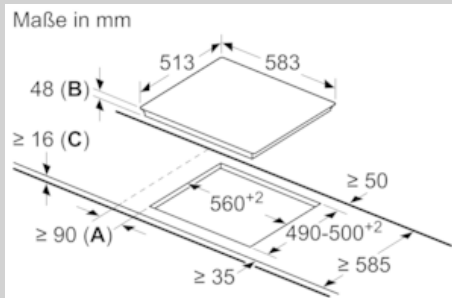

##### Technische Daten

Gerätetyp : Kochstelle Glaskeramik  
Bauform : Eingebaut  
Energiequelle : Elektro  
Anzahl der Kochzonen, die gleichzeitig benutzt werden können : 4  
Nischenmaße (H x B x T) : 48 x 560-560 x 490-500 mm  
Gerätebreite : 583 mm  
Abmessungen des Gerätes : 48 x 583 x 513 mm  
Abmessungen des verpackten Gerätes : 100 x 750 x 590 mm  
Nettogewicht (kg) : 7,460 kg  
Bruttogewicht (kg) : 8,3 kg  
Restwärmeanzeige : Getrennt  
Lage der Steuerung : Seitlich  
Hauptoberflächenmaterial : Glaskeramik  
Oberflächenfarbe : Edelstahl, Schwarz  
Rahmenfarbe : Edelstahl  
Approbationszertifikate : CE, VDE  
EAN-Nummer : 4242004259480  
Elektroanschlusswert (W) : 6600 W  
Spannung (V) : 220-240 V  
Frequenz (Hz) : 50; 60 Hz

#### Installation

- Abmessungen des Gerätes (HxBxT mm): 48 x 583 x 513
- Erforderliche Nischengröße (HxBxT mm): 48 x 560 x (490 - 500)
- Minimale Arbeitsplattenstärke: 16 mm
- Gesamtanschlusswert: 6600 W

N 30, Elektrokochofeld, 60 cm, Schwarz  
TL16EK0S1

Maßzeichnungen

- A:** Mindestabstand vom Muldenausschnitt bis zur Wand  
**B:** Eintauchtiefe  
**C:** Mit darunter eingebautem Backofen min. 20, möglicherweise mehr; siehe Platzbedarf für den Backofen.