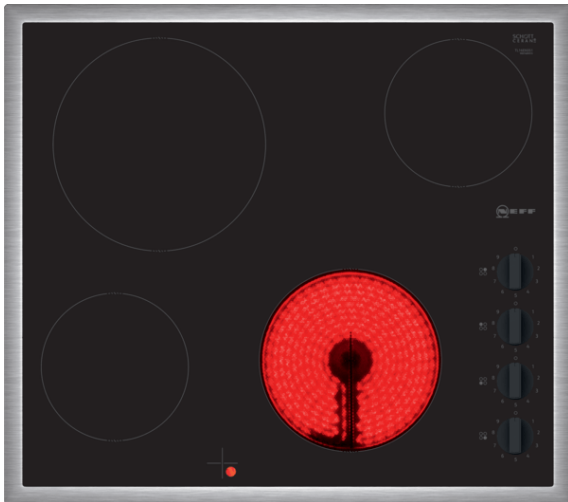

N 30, Elektrokochfeld, 60 cm, Schwarz  
TL16EK0S1

COOKING PASSION SINCE 1877

Autarkes Elektro-Kochfeld mit Schwertknebln.

##### Technische Daten

Gerätetyp : Kochstelle Glaskeramik  
Bauform : Eingebaut  
Energiequelle : Elektro  
Anzahl der Kochzonen, die gleichzeitig benutzt werden können : 4  
Nischenmaße (H x B x T) : 48 x 560-560 x 490-500 mm  
Gerätebreite : 583 mm  
Abmessungen des Gerätes : 48 x 583 x 513 mm  
Abmessungen des verpackten Gerätes : 100 x 750 x 590 mm  
Nettogewicht (kg) : 7,460 kg  
Bruttogewicht (kg) : 8,3 kg  
Restwärmeanzeige : Getrennt  
Lage der Steuerung : Seitlich  
Hauptoberflächenmaterial : Glaskeramik  
Oberflächenfarbe : Edelstahl, Schwarz  
Rahmenfarbe : Edelstahl  
Approbationszertifikate : CE, VDE  
EAN-Nummer : 4242004259480  
Elektroanschlusswert (W) : 6600 W  
Spannung (V) : 220-240 V  
Frequenz (Hz) : 50; 60 Hz

#### Ausstattung

- 60 cm: Platz für 4 Töpfe oder Pfannen.

#### Flexibilität der Kochzonen

- Kochzone vorne links: 145 mm, 1.2 kW
- Kochzone hinten links: 210 mm, 2.2 kW
- Kochzone hinten rechts: 145 mm, 1.2 kW
- Kochzone vorne rechts: 180 mm, 2 kW