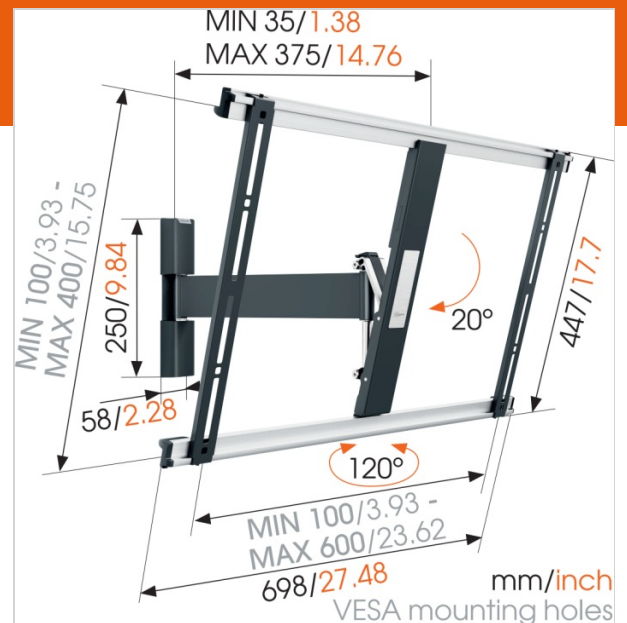

THIN 525 ExtraThin Schwenkbare TV-Wandhalterung

Artikelnummer (SKU) 8395250
Farbe Schwarz

Key Benefits

- Montieren Sie Ihren Fernseher so flach wie möglich an der Wand
- Montieren Sie Ihren Fernseher nur 3,5 cm von der Wand entfernt
- Drehen Sie Ihren Fernseher ohne Mühe um bis zu 120°
- Installieren Sie Ihre Halterung genau gerade - mit der mitgelieferten Wasserwaage!

Extra-thin full motion TV bracket for large TVs

The THIN 525 full motion TV bracket has a maximum weight capacity of 25 kg. Almost any TV, from 40" to 65" (102-165 cm), can be mounted flat against the wall with the THIN 525. The maximum turning angle is 120° and the max. tilting angle is 20°. The distance from the wall is 35 mm.

Your TV moves in all directions

Mount your TV on the wall with an extra-thin THIN full-motion TV bracket for the best view of your TV from anywhere in the room. You simply turn the TV towards you and you'll never again have to worry about annoying reflections. With the THIN full-motion wall mount, you can turn and tilt your TV to any desired position.

Produkttyp-Nummer	THIN 525
Artikelnummer (SKU)	8395250
Farbe	Schwarz
EAN-Einzelbox	8712285335020
Produktgröße	L
TÜV-zertifiziert	Ja
Neigbar	Bis zu 20° neigbar
Drehbar	Bis zu 120°
Garantie	Lebensdauer
Min. Bildschirmgröße (Zoll)	40
Max. Bildschirmgröße (Zoll)	65
Max. Gewichtslast (kg)	25
Min. hole pattern	100mm x 100mm
Max. hole pattern	600mm x 400mm
Max. Bildschirmtiefe (mm)	0
Max. Schraubengröße	M8
Max. Schnittstellenhöhe (mm)	449
Max. Breite der Schnittstelle (mm)	711