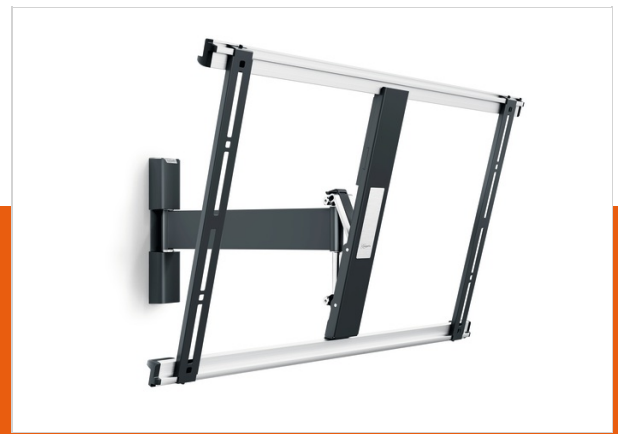

THIN 525 ExtraThin Schwenkbare TV-Wandhalterung

Artikelnummer (SKU) 8395250
Farbe Schwarz

Key Benefits

- Montieren Sie Ihren Fernseher so flach wie möglich an der Wand
- Montieren Sie Ihren Fernseher nur 3,5 cm von der Wand entfernt
- Drehen Sie Ihren Fernseher ohne Mühe um bis zu 120°
- Installieren Sie Ihre Halterung genau gerade - mit der mitgelieferten Wasserwaage!

Extra-thin full motion TV bracket for large TVs

The THIN 525 full motion TV bracket has a maximum weight capacity of 25 kg. Almost any TV, from 40" to 65" (102-165 cm), can be mounted flat against the wall with the THIN 525. The maximum turning angle is 120° and the max. tilting angle is 20°. The distance from the wall is 35 mm.

Your TV moves in all directions

Mount your TV on the wall with an extra-thin THIN full-motion TV bracket for the best view of your TV from anywhere in the room. You simply turn the TV towards you and you'll never again have to worry about annoying reflections. With the THIN full-motion wall mount, you can turn and tilt your TV to any desired position.

Features

Funktionalität	Schwenkbar
Anzahl der Arme	1
Anzahl der Drehpunkte	2
Min. Abstand zur Wand (mm)	35
Max. Abstand zur Wand (mm)	375