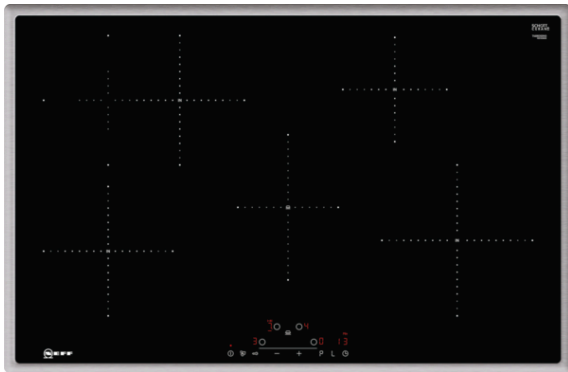

N 70

TBD4800N INDUKTIONSKOCHFELD, AUTARK

T48BD00N0

 AUTARKES INDUKTIONS-KOCHFELD MIT TOUCHCONTROL  
 BEDIENUNG

**Autarkes Induktions-Kochfeld mit TouchControl Bedienung.**

- √ Induktion - Die Hitze wird bei der Induktionsbeheizung direkt im Kochgeschirr erzeugt für präzises, punktgenaues Kochen ohne Nachgaren.
- √ Bräterzone mit der automatischer Zuschaltung bei Brätternutzung
- √ Mit TouchControl ist eine besonders bequeme Steuerung von Kochfeldern möglich. Ein Fingertipp genügt. Ein Timer unterstützt beim Kochen.
- √ Designrahmen in Edelstahl

**Ausstattung**
**Technische Daten**

Gerätetyp : Kochstelle Glaskeramik  
 Bauform : Einbau  
 Beheizungsart : Elektro  
 Anzahl der Kochzonen, die gleichzeitig benutzt werden können : 4  
 Nischenmaße (H x B x T) (mm) : 55 x 780-780 x 500-500  
 Breite (mm) : 795  
 Abmessungen des Gerätes (mm) : 55 x 795 x 517  
 Abmessungen des verpackten Gerätes (mm) : 126 x 953 x 603  
 Nettogewicht (kg) : 15,661  
 Bruttogewicht (kg) : 17,0  
 Restwärmeanzeige : Getrennt  
 Lage der Steuerung : Vorne  
 Oberflächenmaterial : Glaskeramik  
 Oberflächenfarbe : Edelstahl, Schwarz  
 Rahmenfarbe : Edelstahl  
 Approbationszertifikate : AENOR, CE  
 Länge Anschlusskabel (cm) : 110  
 EAN-Nummer : 4242004192374  
 Elektroanschlusswert (W) : 7400  
 Spannung (V) : 220-240  
 Frequenz (Hz) : 50; 60

##### Design:

- 80 cm breit
- Rahmen in Edelstahl

##### Technische Information:

- Einbaumaße: 780 mm x 500 mm
- Min. Arbeitsplattenstärke: 30 mm
- Kochzonen: 1 x Ø 180 mm, 1.8 kW (max. Powerstufe 3.1 kW) Induktion; 1 x Ø 280 mm, 2 kW (max. Powerstufe 3.7 kW) Induktion; Warmhaltezone; 1 x Ø 145 mm, 1.4 kW (max. Powerstufe 2.2 kW) Induktion; 1 x Ø 210 mm, 2.2 kW (max. Powerstufe 3.7 kW) Induktion
- Hauptschalter
- Anschlußwert 7400 W
- Länge Anschlußkabel: 110 cm
- Anschlusskabel beigelegt in Verpackung