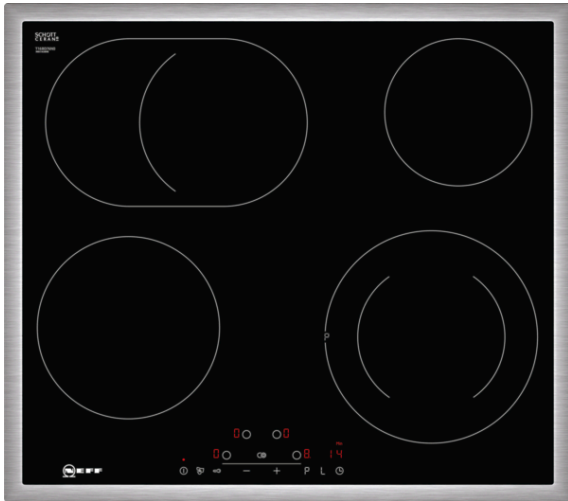

N 70

TBD1676N

T16BD76N0

 AUTARKES ELEKTRO-KOCHFELD MIT TOUCHCONTROL  
 BEDIENUNG

**Autarkes Elektro-Kochfeld mit TouchControl Bedienung**

- ✓ Mit TouchControl ist eine besonders bequeme Steuerung von Kochfeldern möglich. Ein Fingertipp genügt. Ein Timer unterstützt beim Kochen.
- ✓ Powerstufe für Töpfe - optimierte Powerstufenfunktion für ein flexibleres, noch schnelleres Ankochen.
- ✓ Bräterzone
- ✓ Designrahmen in Edelstahl

**Ausstattung**
**Technische Daten**

Gerätetyp : Kochstelle Glaskeramik  
 Bauform : Einbau  
 Beheizungsart : Elektro  
 Anzahl der Kochzonen, die gleichzeitig benutzt werden können : 4  
 Nischenmaße (H x B x T) (mm) : 48 x 560-560 x 490-500  
 Breite (mm) : 583  
 Abmessungen des Gerätes (mm) : 48 x 583 x 513  
 Abmessungen des verpackten Gerätes (mm) : 100 x 750 x 590  
 Nettogewicht (kg) : 7,860  
 Bruttogewicht (kg) : 9,0  
 Restwärmeanzeige : Getrennt  
 Lage der Steuerung : Vorne  
 Oberflächenmaterial : Glaskeramik  
 Oberflächenfarbe : Edelstahl, Schwarz  
 Rahmenfarbe : Edelstahl  
 Approbationszertifikate : CE, EAC-Eurasian, VDE  
 EAN-Nummer : 4242004208822  
 Elektroanschlusswert (W) : 8300  
 Spannung (V) : 220-240  
 Frequenz (Hz) : 50; 60

**Sonderzubehör**

Z9367X0 Zwischenboden 60cm Touch  
 Z9442X0 4-er Topf-Set Induktion 3 Töpfe+1 Pfanne

N 70

TBD1676N

T16BD76N0

AUTARKES ELEKTRO-KOCHFELD MIT  
TOUCHCONTROL BEDIENUNG

##### Ausstattung:

- Powerstufe für Töpfe
- 17 Leistungsstufen
- Digitale Anzeige der Kochstufen
- 2-stufige Restwärmeanzeige je Kochzone
- Count up Timer
- Kurzzeitwecker
- Wischschutzfunktion
- Automatische Sicherheitsabschaltung
- Kindersicherung
- Warmhaltefunktion für alle Kochzonen
- Energieverbrauchsanzeige