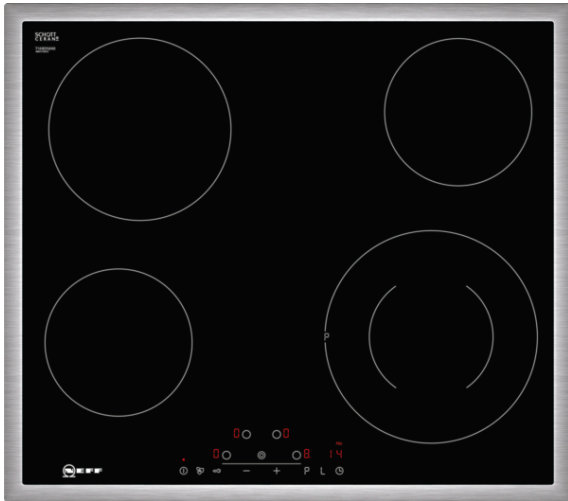

N 70
T16BD56N0

TBD1656N

AUTARKES ELEKTRO-KOCHFELD MIT TOUCHCONTROL
BEDIENUNG

Autarkes Elektro-Kochfeld mit TouchControl Bedienung

- ✓ Mit TouchControl ist eine besonders bequeme Steuerung von Kochfeldern möglich. Ein Fingertipp genügt. Ein Timer unterstützt beim Kochen.
- ✓ Powerstufe für Töpfe - optimierte Powerstufenfunktion für ein flexibleres, noch schnelleres Ankochen.
- ✓ Designrahmen in Edelstahl

Ausstattung

Technische Daten

Gerätetyp : Kochstelle Glaskeramik
 Bauform : Einbau
 Beheizungsart : Elektro
 Anzahl der Kochzonen, die gleichzeitig benutzt werden können : 4
 Nischenmaße (H x B x T) (mm) : 48 x 560-560 x 490-500
 Breite (mm) : 583
 Abmessungen des Gerätes (mm) : 48 x 583 x 513
 Abmessungen des verpackten Gerätes (mm) : 100 x 750 x 590
 Nettogewicht (kg) : 7,360
 Bruttogewicht (kg) : 8,0
 Restwärmanzeige : Getrennt
 Lage der Steuerung : Vorne
 Oberflächenmaterial : Glaskeramik
 Oberflächenfarbe : Edelstahl, Schwarz
 Rahmenfarbe : Edelstahl
 Approbationszertifikate : CE, VDE
 EAN-Nummer : 4242004211747
 Elektroanschlusswert (W) : 7000
 Spannung (V) : 220-240
 Frequenz (Hz) : 50; 60

Bedienung:

- Touch Control

Flexibilität:

- 1 Zweikreis-Kochzone

Ausstattung:

- Powerstufe für Töpfe
- 17 Leistungsstufen
- Digitale Anzeige der Kochstufen
- 2-stufige Restwärmeanzeige je Kochzone
- Count up Timer
- Kurzzeitwecker
- Wischschutzfunktion
- Automatische Sicherheitsabschaltung
- Kindersicherung
- Warmhaltefunktion für alle Kochzonen
- Energieverbrauchsanzeige

Design:

- 60 cm breit
- Rahmen in Edelstahl

Technische Information:

- Einbaumaße (mm): 560 x 500
- min. Arbeitsplattenstärke: 20 mm
- Kochzonen
vorne links: Ø 145 mm, 1.2 kW;
hinten links: Ø 180 mm, 2 kW;
hinten rechts: Ø 145 mm, 1.2 kW;
vorne rechts: Ø 210 mm, 120 mm, 2.1 kW, 0.8 kW (max.
Powerstufe 2.6 kW);
- Hauptschalter
- Anschlußwert 7000 W
- Betriebsanzeigelampe