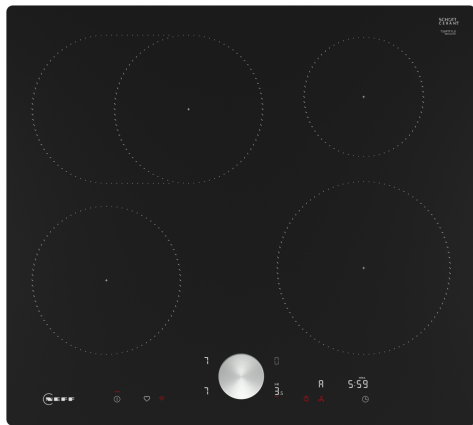

N 90, INDUKTIONSKOCHFELD, 60 CM, SCHWARZ,
FLÄCHENBÜNDIG (INTEGRIERT)
T56PTF1L0

Sonderzubehör

Z9404SE0	4 teiliges Topfset
Z9406SE0	6 teiliges Topfset
Z9410ES0	Espresso Kocher 4 Tassen
Z9428FE0	Eisenpfanne Ø 18 / 28 cm
Z943SE0	3-er Set best aus 2 Töpfen + 1 Pfanne
Z9801TWS0	Twist Pad, Metallic Silver

Ausstattung

Technische Daten

Grillfunktion:	Kochstelle
Glaskeramik	
Bauform:	Einbau
Beheizungsart:	Elektro-Kochfeld
Anzahl der Kochzonen:	4
Breite:	572 mm
Abmessungen des Gerätes:	56 x 572 x 512 mm
Abmessungen des verpackten Gerätes:	126 x 753 x 603 mm
Nettogewicht:	11.0 kg
Bruttogewicht:	13.3 kg
Restwärmeanzeige:	Getrennt
Lage der Steuerung:	Vorne
Oberflächenmaterial:	Glaskeramik
Oberflächenfarbe:	Schwarz
Länge Anschlusskabel:	110.0 cm
EAN-Nummer:	4242004265672
Spannung:	220-240 V
Frequenz:	50; 60 Hz

N 90, INDUKTIONSKOCHFELD, 60 CM, SCHWARZ,
FLÄCHENBÜNDIG (INTEGRIERT)
T56PTF10

Ausstattung

- 60 cm: Platz für 4 Töpfe oder Pfannen

Flexibilität der Kochzonen

- Bräterzone: Extra zuschaltbare Kochzone für großes Bratgeschirr
- Kochzone vorne links: 180 mm, 2 kW (maximale Leistung 3.1 kW)
- Kochzone hinten links: 180 mm, 280 mm, 2 kW (maximale Leistung 3.1 kW)
- Kochzone hinten rechts: 145 mm, 1.6 kW (maximale Leistung 2.2 kW)
- Kochzone vorne rechts: 210 mm, 2.5 kW (maximale Leistung 3.7 kW)

Benutzerfreundlichkeit

- Zweifarbiges Display (weiß/rot): leicht zu erkennen, welche Funktion aktiviert ist.
- Favoriten Taste: ja. Mit einer konfigurierbaren Taste direkt auf Lieblingsfunktionen zugreifen.
- 17 Leistungsstufen: Stellen Sie die Hitze mit 17 Leistungsstufen (9 Hauptstufen und 8 Zwischenstufen) präzise ein.
- Switch Off Timer: schaltet die Kochzone am Ende der eingestellten Zeit aus (z. B. für gekochte Eier).
- Alternativ Wecker: Ein Signal ertönt am Ende der eingestellten Zeit (z. B. beim Pastakochen).
- Die Lautstärke der Signaltöne kann an die persönlichen Vorlieben und Bedürfnisse angepasst werden.