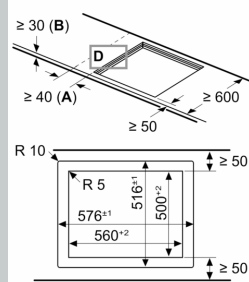

Installation

- Maße des Gerätes (HxBxT mm): 56 x 572 x 512
- Erforderlicher Ausschnitt für die Installation (HxBxT mm): 56 x 576 x 516
- Minimale Arbeitsplattenstärke: 16 mm
- Gesamtanschlusswert: 7400 W
- Die Powermanagement Funktion: Begrenzen Sie bei Bedarf die maximale Leistung (Abhängig vom Sicherungsschutz der Elektroinstallation).
- Zur Installation in Arbeitsplatten aus Stein, Granit oder Kunststoff. Andere Arbeitsplattenmaterialien erfordern eine Eignungsprüfung beim Hersteller der Arbeitsplatte.

Zubehör

- Twist Pad beigelegt

N 90, INDUKTIONSKOCHFELD, 60 CM, SCHWARZ,
FLÄCHENBÜNDIG (INTEGRIERT)
T56PTF1L0

Maßzeichnungen

Maße in mm

A: Eintauchtiefe

Maße in mm

A: Min. Abstand vom Kochfeldausschnitt bis zur Wand
B: Mit Einbaubackofen darunter min. 30 mm, ggf. mehr

Siehe Platzbedarf für den Backofen

C: Fase max. 1 mm

Maße in mm

① Lüftungsspalt muß vorgesehen werden.

Maße in mm

Maßzeichnungen

① Lüftungsspalt muß vorgesehen werden.

Maße in mm