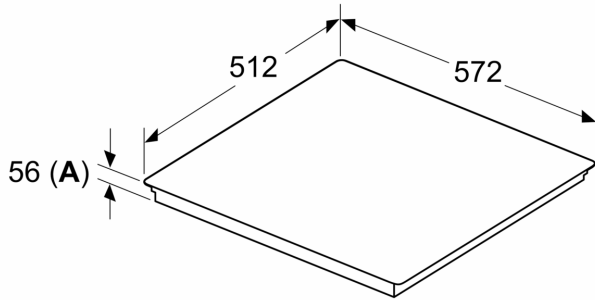

Ausstattung

Technische Daten

Grillfunktion:	Kochstelle
Glaskeramik	
Bauform:	Einbau
Beheizungsart:	Elektro-Kochfeld
Anzahl der Kochzonen:	4
Breite:	572 mm
Abmessungen des Gerätes:	56 x 572 x 512 mm
Abmessungen des verpackten Gerätes:	126 x 753 x 603 mm
Nettogewicht:	11.0 kg
Bruttogewicht:	13.3 kg
Restwärmeanzeige:	Getrennt
Lage der Steuerung:	Vorne
Oberflächenmaterial:	Glaskeramik
Oberflächenfarbe:	Schwarz
Länge Anschlusskabel:	110.0 cm
EAN-Nummer:	4242004265672
Spannung:	220-240 V
Frequenz:	50; 60 Hz

Installation

- Maße des Gerätes (HxBxT mm): 56 x 572 x 512
- Erforderlicher Ausschnitt für die Installation (HxBxT mm): 56 x 576 x 516
- Minimale Arbeitsplattenstärke: 16 mm
- Gesamtanschlusswert: 7400 W
- Die Powermanagement Funktion: Begrenzen Sie bei Bedarf die maximale Leistung (Abhängig vom Sicherungsschutz der Elektroinstallation).
- Zur Installation in Arbeitsplatten aus Stein, Granit oder Kunststoff. Andere Arbeitsplattenmaterialien erfordern eine Eignungsprüfung beim Hersteller der Arbeitsplatte.

Zubehör

- Twist Pad beigelegt

N 90, INDUKTIONSKOCHFELD, 60 CM, SCHWARZ,
FLÄCHENBÜNDIG (INTEGRIERT)
T56PTF1L0

Maßzeichnungen

Maße in mm

A: Eintauchtiefe

Maße in mm

A: Min. Abstand vom Kochfeldausschnitt bis zur Wand
B: Mit Einbaubackofen darunter min. 30 mm, ggf. mehr