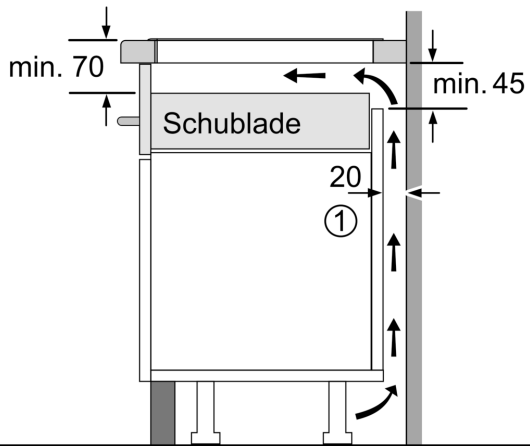

Installation

- Maße des Gerätes (HxBxT mm): 56 x 572 x 512
- Erforderlicher Ausschnitt für die Installation (HxBxT mm): 56 x 576 x 516
- Minimale Arbeitsplattenstärke: 16 mm
- Gesamtanschlusswert: 7400 W
- Die Powermanagement Funktion: Begrenzen Sie bei Bedarf die maximale Leistung (Abhängig vom Sicherungsschutz der Elektroinstallation).
- Zur Installation in Arbeitsplatten aus Stein, Granit oder Kunststoff. Andere Arbeitsplattenmaterialien erfordern eine Eignungsprüfung beim Hersteller der Arbeitsplatte.

Zubehör

- Twist Pad beigelegt

N 90, INDUKTIONSKOCHFELD, 60 CM, SCHWARZ,
FLÄCHENBÜNDIG (INTEGRIERT)
T56PTF1L0

Maßzeichnungen

Maße in mm

A: Eintauchtiefe

Maße in mm

A: Min. Abstand vom Kochfeldausschnitt bis zur Wand
B: Mit Einbaubackofen darunter min. 30 mm, ggf. mehr

Siehe Platzbedarf für den Backofen

C: Fase max. 1 mm

Maße in mm

① Lüftungsspalt muß vorgesehen werden.

Maße in mm

Maßzeichnungen

① Lüftungsspalt muß vorgesehen werden.

Maße in mm