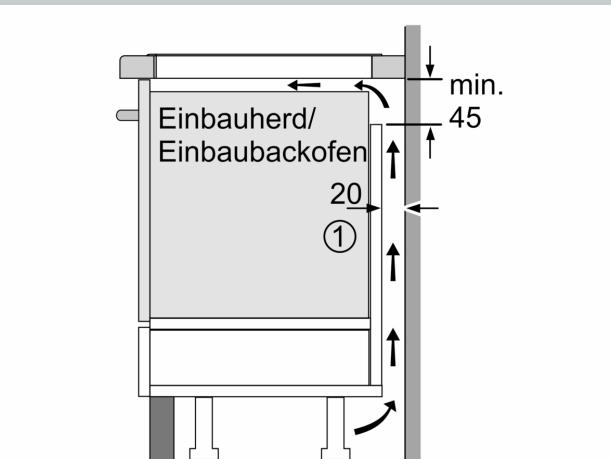

① Lüftungsspalt muß vorgesehen werden.

Maße in mm