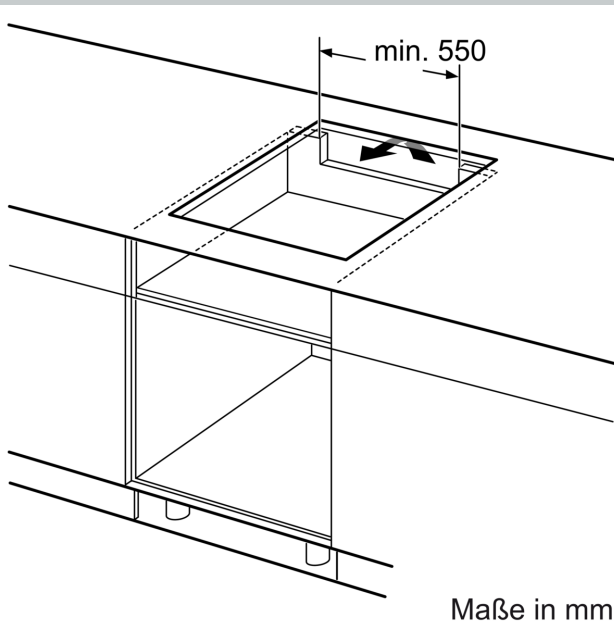

Ausstattung

Technische Daten

Grillfunktion:	Kochstelle
Glaskeramik	
Bauform:	Einbau
Beheizungsart:	Elektro-Kochfeld
Anzahl der Kochzonen:	4
Breite:	572 mm
Abmessungen des Gerätes:	56 x 572 x 512 mm
Abmessungen des verpackten Gerätes:	126 x 753 x 603 mm
Nettogewicht:	11.0 kg
Bruttogewicht:	13.3 kg
Restwärmeanzeige:	Getrennt
Lage der Steuerung:	Vorne
Oberflächenmaterial:	Glaskeramik
Oberflächenfarbe:	Schwarz
Länge Anschlusskabel:	110.0 cm
EAN-Nummer:	4242004265672
Spannung:	220-240 V
Frequenz:	50; 60 Hz

Installation

- Maße des Gerätes (HxBxT mm): 56 x 572 x 512
- Erforderlicher Ausschnitt für die Installation (HxBxT mm): 56 x 576 x 516
- Minimale Arbeitsplattenstärke: 16 mm
- Gesamtanschlusswert: 7400 W
- Die Powermanagement Funktion: Begrenzen Sie bei Bedarf die maximale Leistung (Abhängig vom Sicherungsschutz der Elektroinstallation).
- Zur Installation in Arbeitsplatten aus Stein, Granit oder Kunststoff. Andere Arbeitsplattenmaterialien erfordern eine Eignungsprüfung beim Hersteller der Arbeitsplatte.

Zubehör

- Twist Pad beigelegt

N 90, INDUKTIONSKOCHFELD, 60 CM, SCHWARZ,
FLÄCHENBÜNDIG (INTEGRIERT)
T56PTF1L0

Maßzeichnungen

Maße in mm

A: Eintauchtiefe

Maße in mm

A: Min. Abstand vom Kochfeldausschnitt bis zur Wand
B: Mit Einbaubackofen darunter min. 30 mm, ggf. mehr

Siehe Platzbedarf für den Backofen

C: Fase max. 1 mm

Maße in mm

① Lüftungsspalt muß vorgesehen werden.

Maße in mm

Maßzeichnungen

① Lüftungsspalt muß vorgesehen werden.

Maße in mm