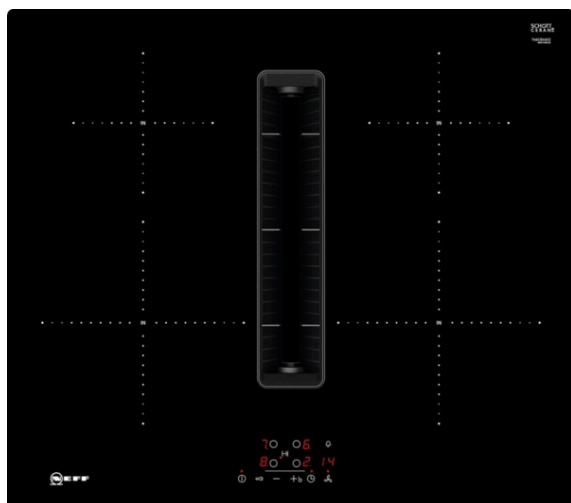

T46CB4AX2 + Z861SB4

T46CB4GA6

COOKING PASSION SINCE 1877

✓ Set T46CB4GA6 bestehend aus:

✓ SET GA60: T46CB4AX2 Z861SB4

Ausstattung

Technische Daten

T46CB4AX2 + Z861SB4

#### Ausstattung

- Set T46CB4GA6 bestehend aus:
- SET GA60: T46CB4AX2 Z861SB4