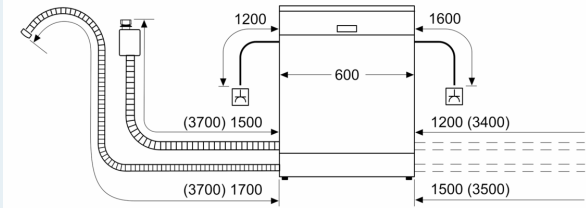

iQ300, Vollintegrierter
Geschirrspüler, 60 cm, XXL
SX63HX36VE

Maßzeichnungen

Maße in mm

⚡ Steckdose
( ) Werte mit Verlängerungssatz