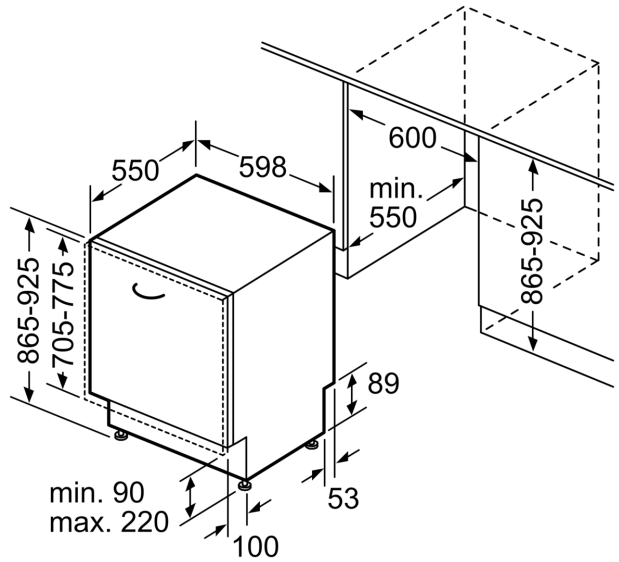

Energieeffizienzklasse:D
 Energieverbrauch des Eco 50°C Programm pro 100 Betriebszyklen:
 85 kWh
 Höchste Anzahl von Maßgedecken (EU 2017/1369): 14
 Wasserverbrauch in Litern im eco-Programm pro Betriebszyklus (EU
 2017/1369): 9.0 l
 Programmdauer (EU 2017/1369): 4:30 h
 Geräuschwert: 46 dB(A) re 1 pW
 Geräusch-Effizienzklasse: C
 Bauform: Einbau
 Höhe der Arbeitsplatte: 0 mm
 Abmessungen des Gerätes: 865 x 598 x 550 mm
 Min. Nischenmaße für Installation (H x B x T): .865-925 x 600 x 550
 mm
 Tiefe bei geöffneter Tür (90°): 1200 mm
 Höhenverstellbare Füße: Ja - alle von vorne
 Höhenverstellung max.: 60 mm
 Verstellbarer Sockel: Horizontal und Vertikal
 Nettogewicht: 35.2 kg
 Bruttogewicht: 37.4 kg
 Anschlusswert: 2400 W
 Absicherung: 10 A
 Spannung: 220-240 V
 Frequenz: 50; 60 Hz
 Länge Anschlusskabel: 175.0 cm
 Steckerart: Schuko-/Gardy mit Erdung
 Länge Zulaufschlauch: 165 cm
 Länge Ablaufschlauch: 190 cm
 EAN-Nummer: 4242003950159
 Gerätetyp: Vollintegriert

Technische Informationen und Zubehör

- aquaStop®: eine Siemens Hausgeräte Garantie bei Wasserschäden – ein Geräteleben lang*
- Glasschon-System
- Inkl. Dampfschutz für die Arbeitsplatte

Zubehör

- Gerätemaße (H x B x T): 86.5 cm x 59.8 cm x 55.0 cm

Maße in mm